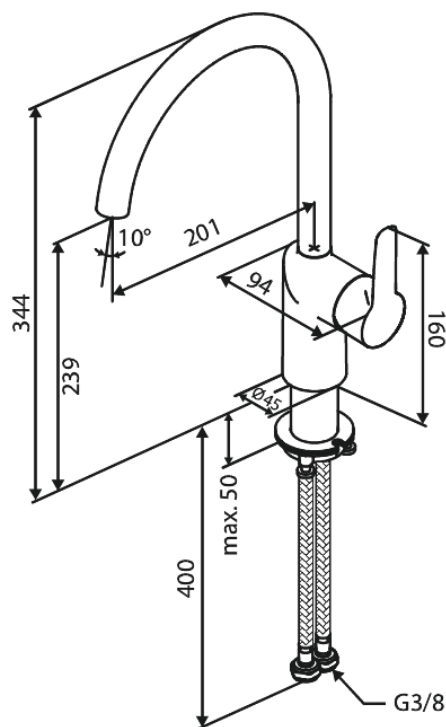

Atrybuty

FM Mattsson Denmark ApS
Hvidkærvej 48, 5250 Odense SV

Tel.: 508 953 956 biuro@fmmattssongroup.com

Mere information på <https://damixa.pl>

damixa