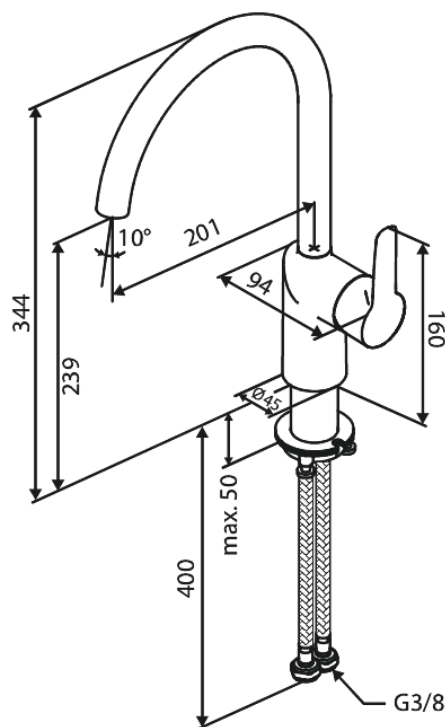

Atrybuty

FM Mattsson Denmark ApS
Hvidkærvej 48, 5250 Odense SV

Tel.: 508 953 956 biuro@fmmattssongroup.com

Mere information på <https://damixa.pl>

damixa