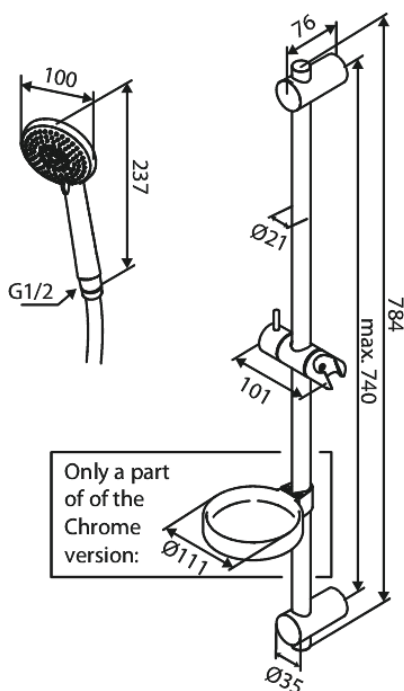

Atrybuty

FM Mattsson Denmark ApS
Hvidkærvej 48, 5250 Odense SV

Tel.: 508 953 956 biuro@fmmattssongroup.com

Mere information på <https://damixa.pl>

damixa