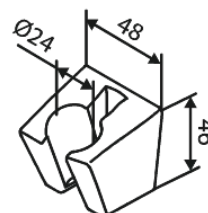

Core

Zestawy do kąpieli

Kod: 593336100
Wykończenie: Matowa czerń
Seria: Core

EAN: 5708516838531

Opis produktu:

Przepływ wody max. 6l/min

Atrybuty

FM Mattsson Denmark ApS
Hvidkærvej 48, 5250 Odense SV