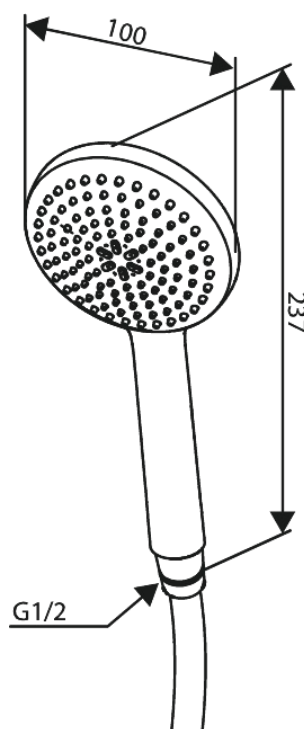

Core

Zestawy do kąpieli

Kod: 593336100
Wykończenie: Matowa czerń
Seria: Core

EAN: 5708516838531

Opis produktu:

Przepływ wody max. 6l/min

Atrybuty

FM Mattsson Denmark ApS
Hvidkærvej 48, 5250 Odense SV