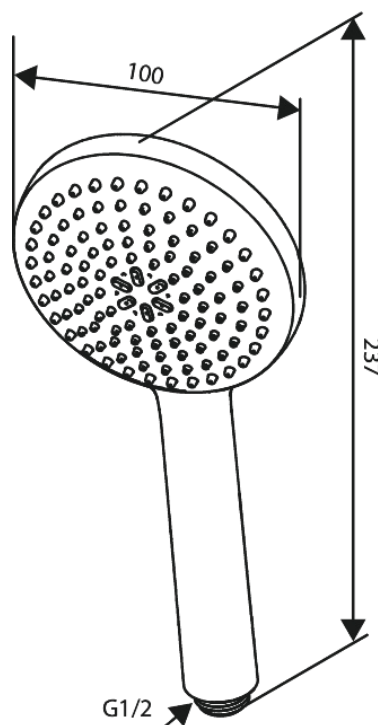

Core

Słuchawki prysznicowe

Kod: 593410000
Wykończenie: Chrom
Seria: Core

EAN: 5708516839828

Opis produktu:

Przepływ wody max. 6l/min
1 rodzaj strumienia

Atrybuty

FM Mattsson Denmark ApS
Hvidkærvej 48, 5250 Odense SV

Tel.: 508 953 956 biuro@fmmattssongroup.com

Mere information på <https://damixa.pl>

damixa