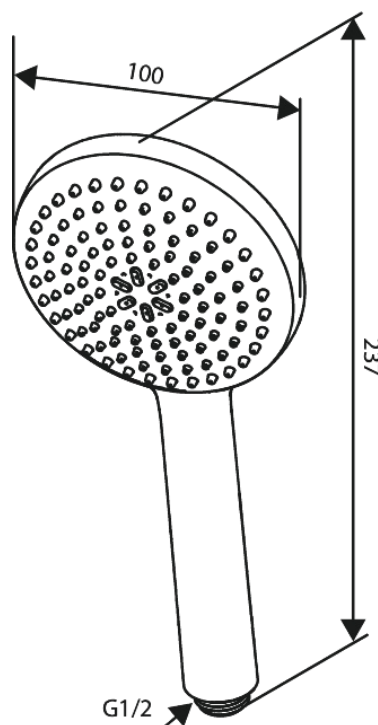

Core

Słuchawki prysznicowe

Kod: 593410000
Wykończenie: Chrom
Seria: Core

EAN: 5708516839828

Opis produktu:

Przepływ wody max. 6l/min
1 rodzaj strumienia

Atrybuty

FM Mattsson Denmark ApS
Hvidkærvej 48, 5250 Odense SV