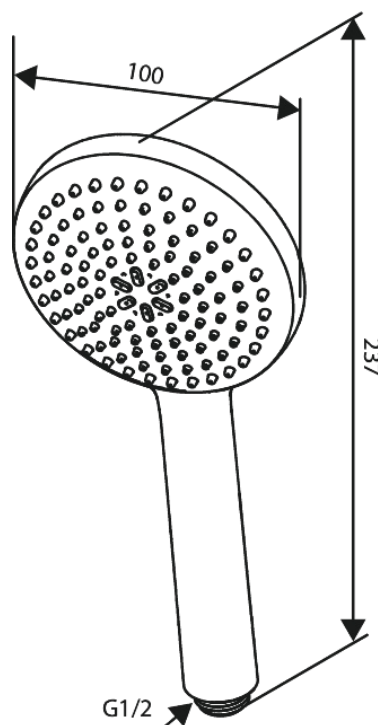

Core

Słuchawki prysznicowe

Kod: 593416100
Wykończenie: Matowa czerń
Seria: Core

EAN: 5708516839835

Opis produktu:

Przepływ wody max. 6l/min
1 rodzaj strumienia

Atrybuty

FM Mattsson Denmark ApS
Hvidkærvej 48, 5250 Odense SV