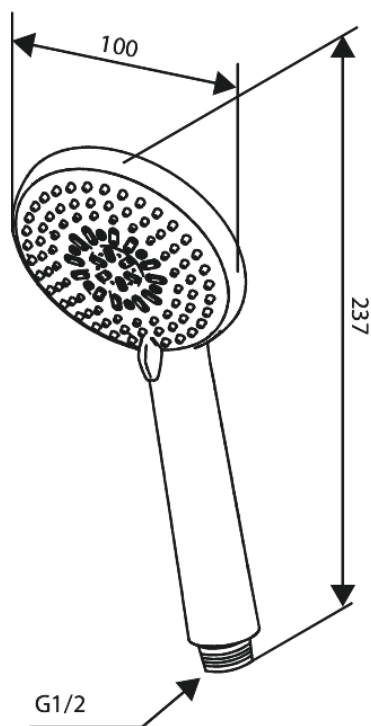

Core

Słuchawki prysznicowe

Kod: 593430000
Wykończenie: Chrom
Seria: Core

EAN: 5708516838548

Opis produktu:

3 rodzaje strumienia

Atrybuty

FM Mattsson Denmark ApS
Hvidkærvej 48, 5250 Odense SV

Tel.: 508 953 956 biuro@fmmattssongroup.com

Mere information på <https://damixa.pl>

damixa