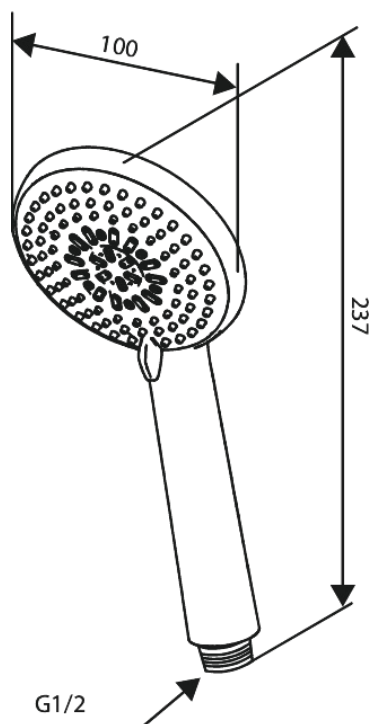

Core

Słuchawki prysznicowe

Kod: 593430000
Wykończenie: Chrom
Seria: Core

EAN: 5708516838548

Opis produktu:

3 rodzaje strumienia

Atrybuty

FM Mattsson Denmark ApS
Hvidkærvej 48, 5250 Odense SV