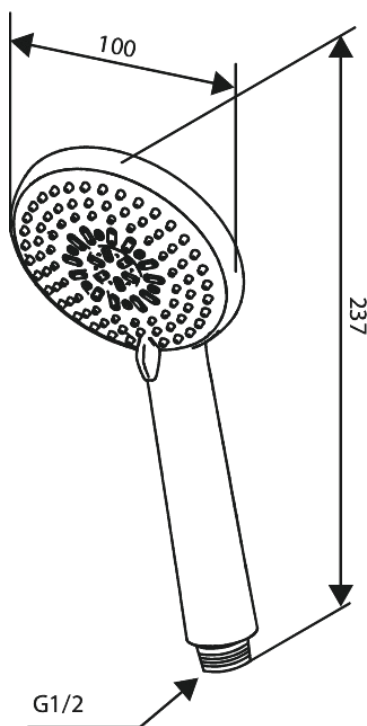

Core

Słuchawki prysznicowe

Kod: 593436100
Wykończenie: Matowa czerń
Seria: Core

EAN: 5708516838555

Opis produktu:

3 rodzaje strumienia

Atrybuty

FM Mattsson Denmark ApS
Hvidkærvej 48, 5250 Odense SV