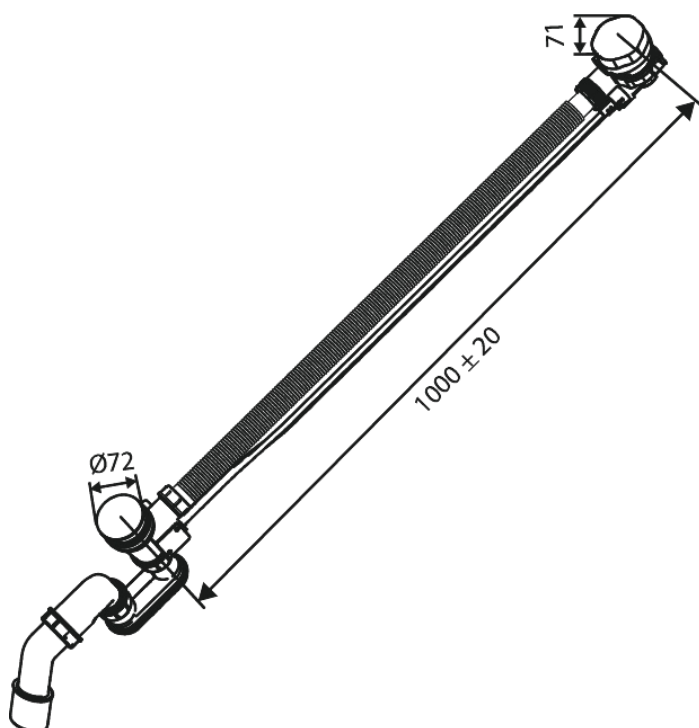

Armatura podtynkowa

Syfon wannowy z przelewem, automatyczny

Kod: 238800000
Wykończenie: Chrom
Seria: Armatura podtynkowa

EAN: 5708516841722

Opis produktu:

Przepływ wody max. 47 l/min

FM Mattsson Denmark ApS
Hvidkærvej 48, 5250 Odense SV