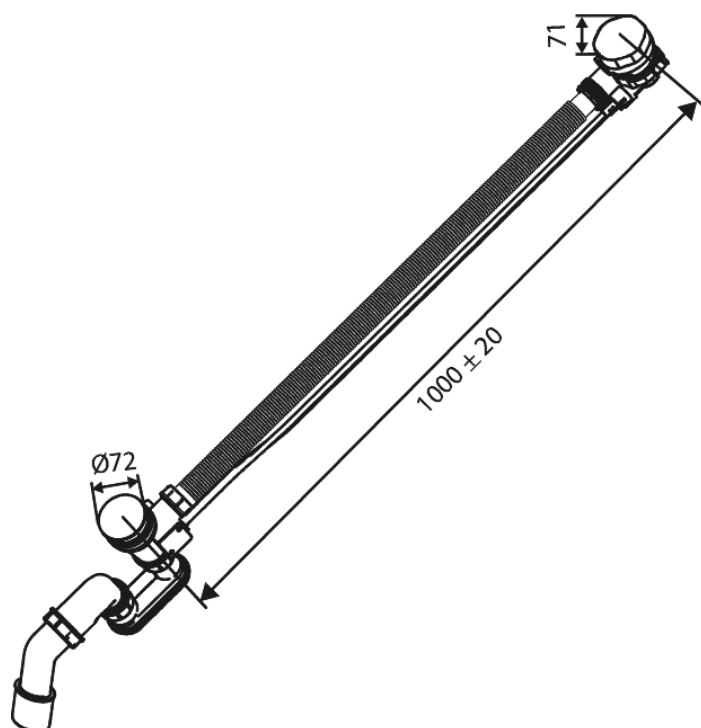

Armatura podtynkowa

Syfon wannowy z przelewem, automatyczny

Kod: 238804600
Wykończenie: Stal PVD
Seria: Armatura podtynkowa

EAN: 5708516841739

Opis produktu:

Przepływ wody max. 47 l/min

FM Mattsson Denmark ApS
Hvidkærvej 48, 5250 Odense SV