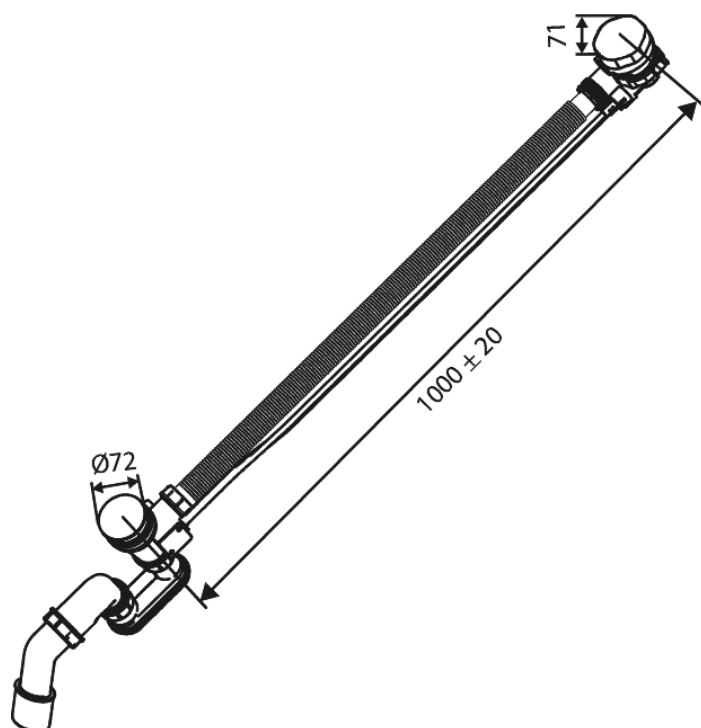

Armatura podtynkowa

Syfon wannowy z przelewem, automatyczny

Kod: 238805500
Wykończenie: Szczotkowany grafit PVD
Seria: Armatura podtynkowa

EAN: 5708516841746

Opis produktu:

Przepływ wody max. 47 l/min

FM Mattsson Denmark ApS
Hvidkærvej 48, 5250 Odense SV

Tel.: 508 953 956 biuro@fmmattsongroup.com

Mere information på <https://damixa.pl>

damixa