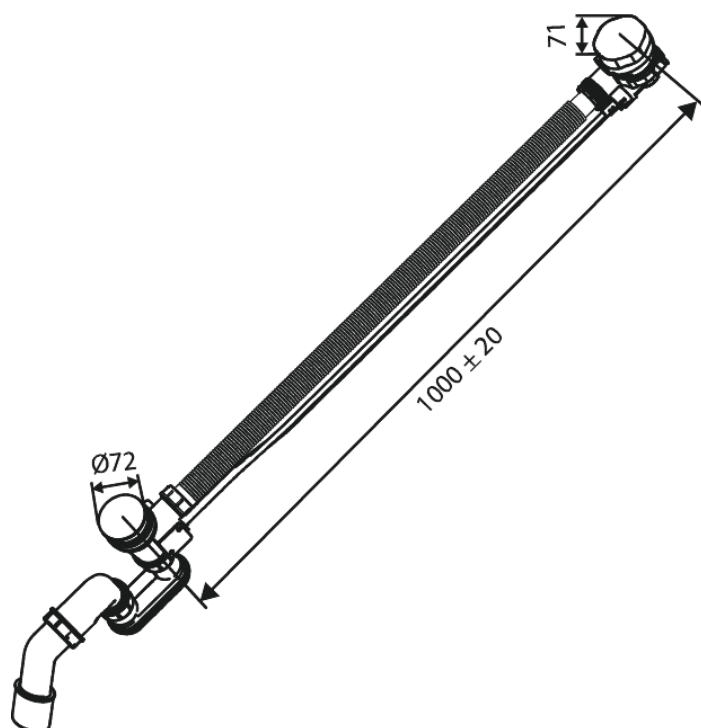

Armatura podtynkowa

Syfon wannowy z przelewem, automatyczny

Kod: 238806100
Wykończenie: Matowa czerń
Seria: Armatura podtynkowa

EAN: 5708516841753

Opis produktu:

Przepływ wody max. 47 l/min

FM Mattsson Denmark ApS
Hvidkærvej 48, 5250 Odense SV