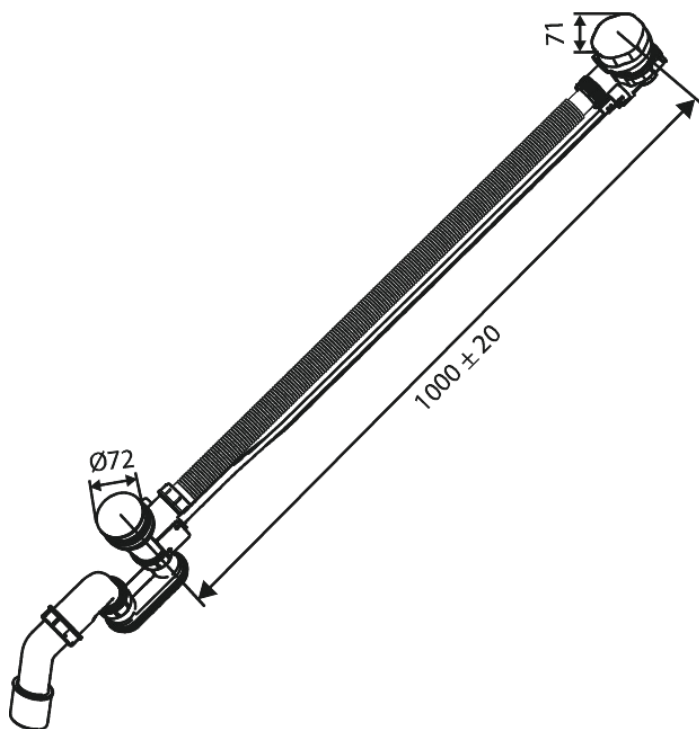

Armatura podtynkowa

Syfon wannowy z przelewem, automatyczny

Kod: 238807900
Wykończenie: Szczotkowany mosiądz PVD
Seria: Armatura podtynkowa

EAN: 5708516841777

Opis produktu:

Przepływ wody max. 47 l/min

FM Mattsson Denmark ApS
Hvidkærvej 48, 5250 Odense SV