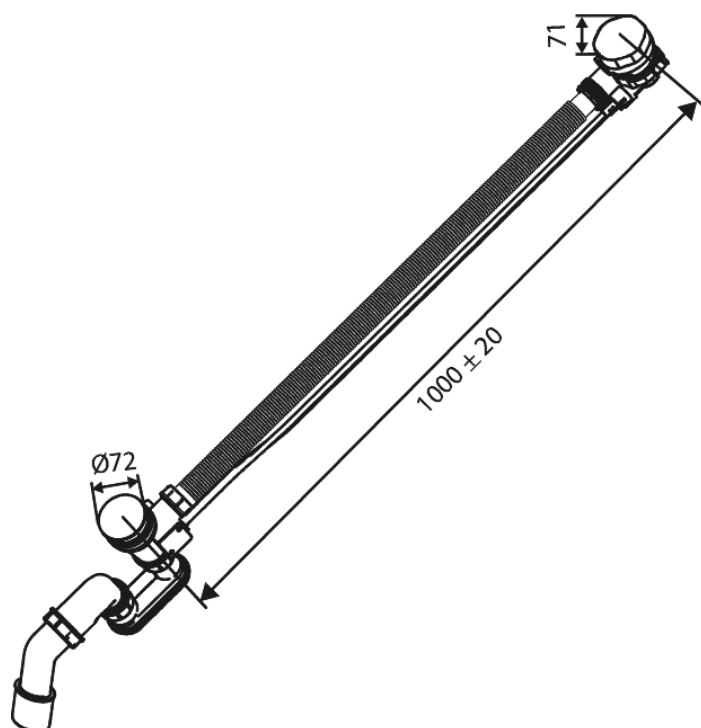

Armatura podtynkowa

Syfon wannowy z przelewem, automatyczny

Kod: 238807900
Wykończenie: Szczotkowany mosiądz PVD
Seria: Armatura podtynkowa

EAN: 5708516841777

Opis produktu:

Przepływ wody max. 47 l/min

FM Mattsson Denmark ApS
Hvidkærvej 48, 5250 Odense SV

Tel.: 508 953 956 biuro@fmmattsongroup.com

Mere information på <https://damixa.pl>

damixa