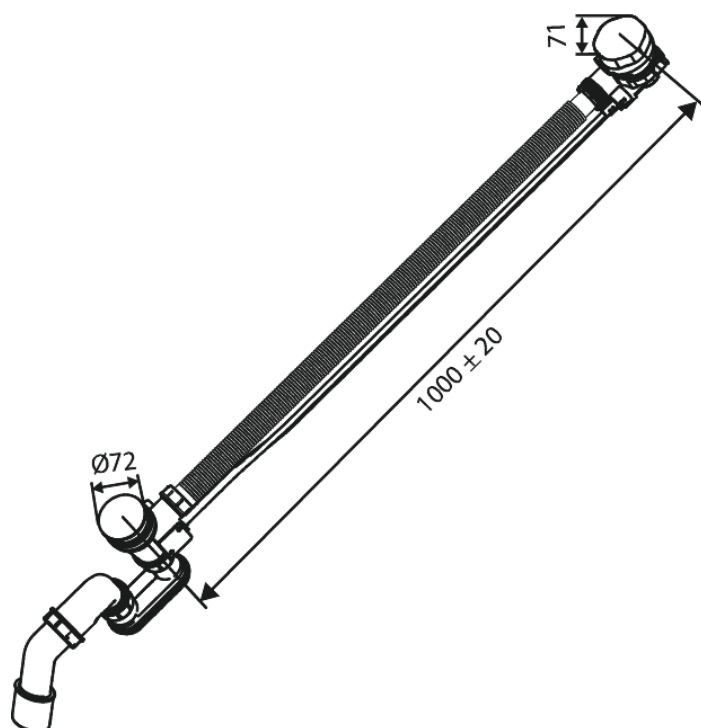

Armatura podtynkowa

Syfon wannowy z przelewem, automatyczny

Kod: 238808700
Wykończenie: Szczotkowana miedź PVD
Seria: Armatura podtynkowa

EAN: 5708516841784

Opis produktu:

Przepływ wody max. 47 l/min

FM Mattsson Denmark ApS
Hvidkærvej 48, 5250 Odense SV