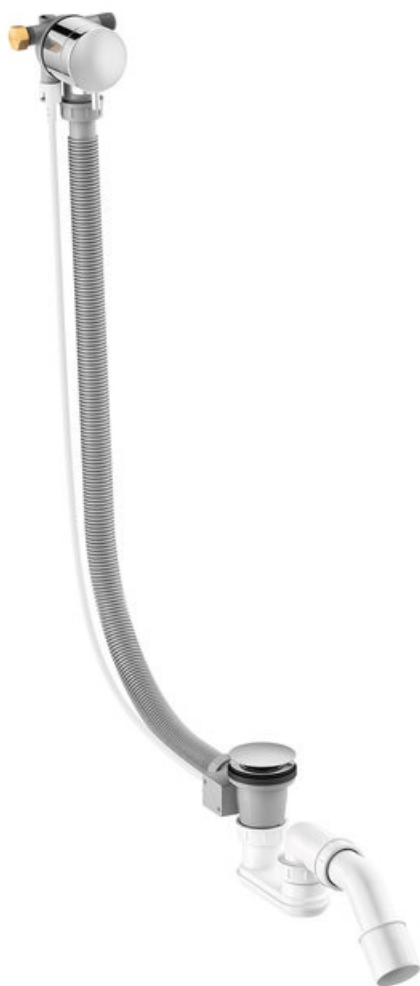

Armatura podtynkowa

Syfon wannowy przelewowo - napełniający

Kod: 238900000
Wykończenie: Chrom
Seria: Armatura podtynkowa

EAN: 5708516841791

Opis produktu:

Przepływ wody max. 47 l/min

FM Mattsson Denmark ApS
Hvidkærvej 48, 5250 Odense SV