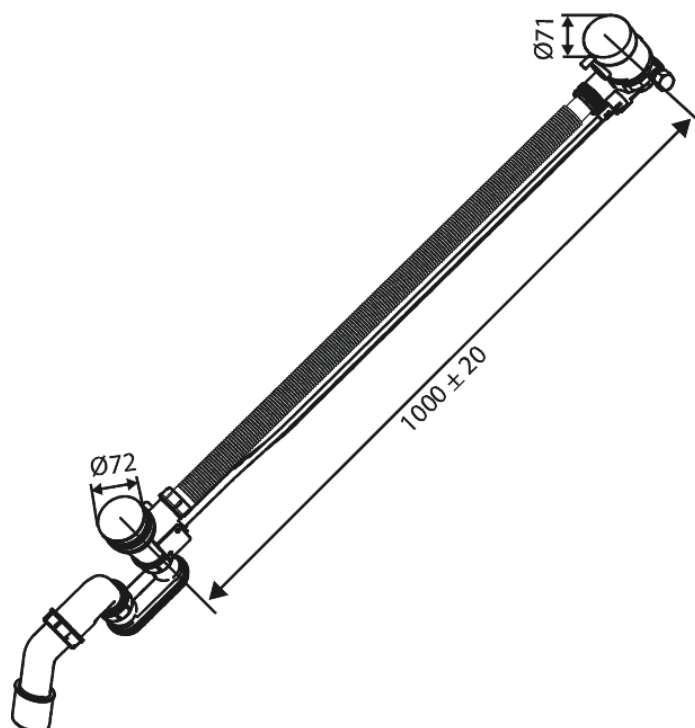

Armatura podtynkowa

# Syfon wannowy przelewowo - napełniający

**Kod:** 238900000  
**Wykończenie:** Chrom  
**Seria:** Armatura podtynkowa

**EAN:** 5708516841791

## Opis produktu:

Przepływ wody max. 47 l/min

FM Mattsson Denmark ApS  
Hvidkærvej 48, 5250 Odense SV

Tel.: 508 953 956 [biuro@fmmattssongroup.com](mailto:biuro@fmmattssongroup.com)

Mere information på <https://damixa.pl>