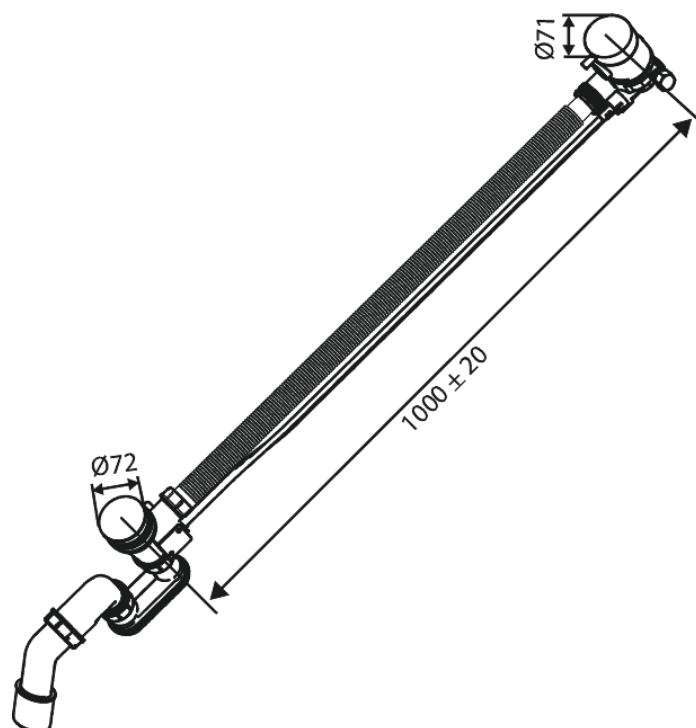

Armatura podtynkowa

Syfon wannowy przelewowo - napełniający

Kod: 238900000
Wykończenie: Chrom
Seria: Armatura podtynkowa

EAN: 5708516841791

Opis produktu:

Przepływ wody max. 47 l/min

FM Mattsson Denmark ApS
Hvidkærvej 48, 5250 Odense SV