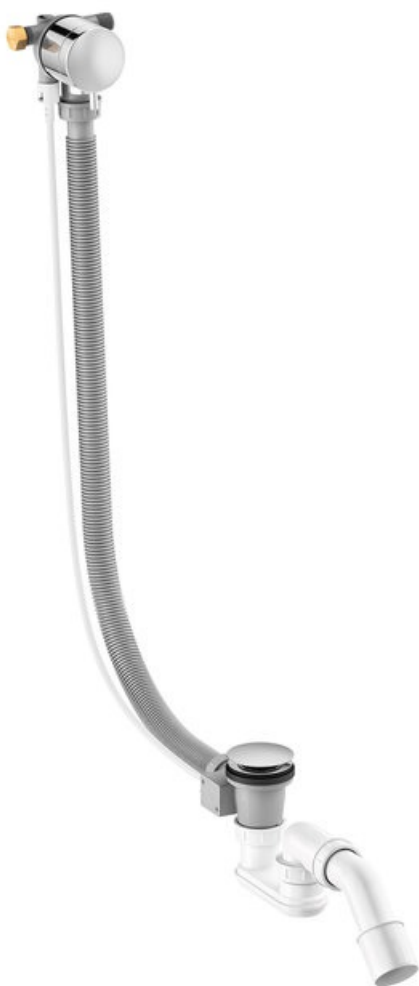

Armatura podtynkowa

Syfon wannowy przelewowo - napełniający

Kod: 238900000
Wykończenie: Chrom
Seria: Armatura podtynkowa

EAN: 5708516841791

Opis produktu:

Przepływ wody max. 47 l/min

FM Mattsson Denmark ApS
Hvidkærvej 48, 5250 Odense SV

Tel.: 508 953 956 biuro@fmmattssongroup.com

Mere information på <https://damixa.pl>

damixa