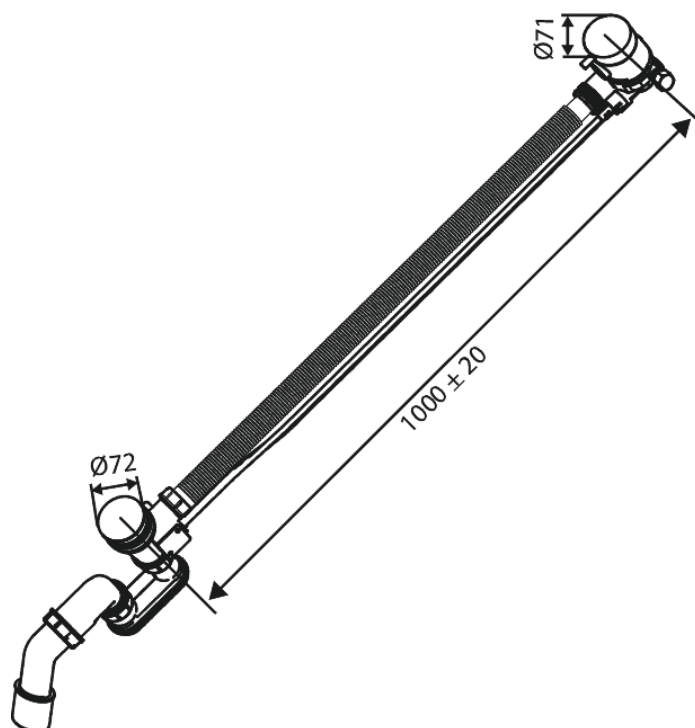

Armatura podtynkowa

Syfon wannowy przelewowo - napełniający

Kod: 238904600
Wykończenie: Stal PVD
Seria: Armatura podtynkowa

EAN: 5708516841807

Opis produktu:

Przepływ wody max. 47 l/min

FM Mattsson Denmark ApS
Hvidkærvej 48, 5250 Odense SV