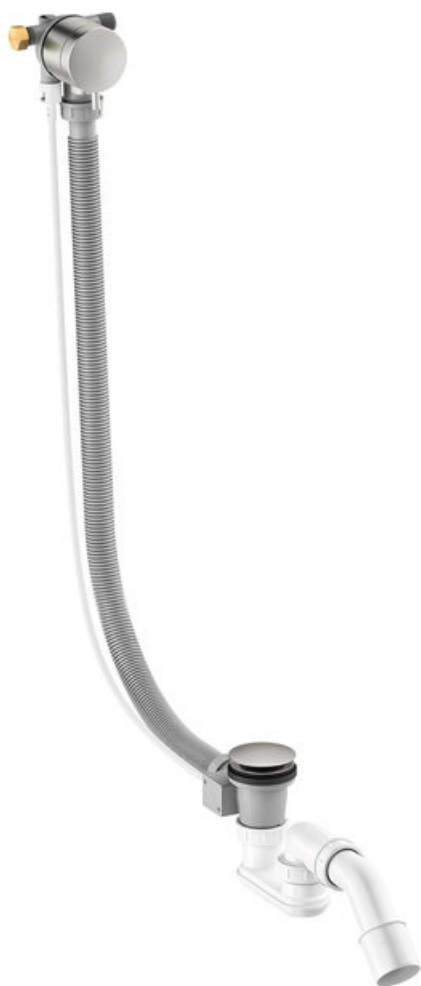

Armatura podtynkowa

Syfon wannowy przelewowo - napełniający

Kod: 238904600
Wykończenie: Stal PVD
Seria: Armatura podtynkowa

EAN: 5708516841807

Opis produktu:

Przepływ wody max. 47 l/min

FM Mattsson Denmark ApS
Hvidkærvej 48, 5250 Odense SV