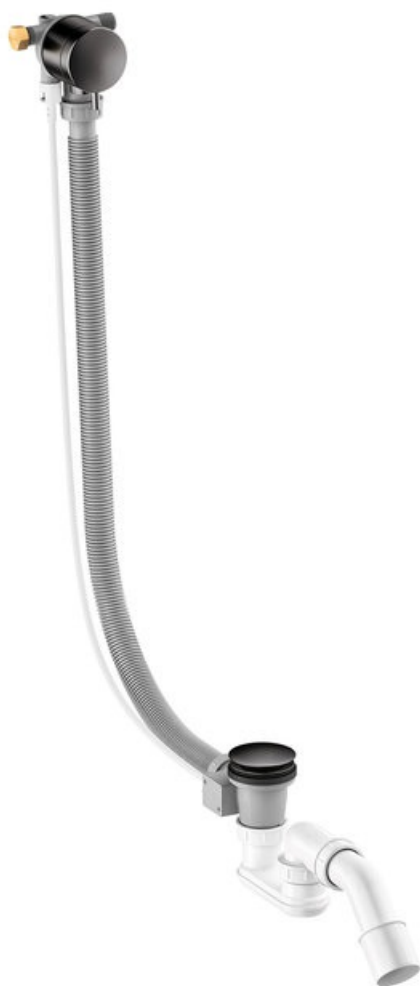

Armatura podtynkowa

Syfon wannowy przelewowo - napełniający

Kod: 238905500
Wykończenie: Szczotkowany grafit PVD
Seria: Armatura podtynkowa

EAN: 5708516841814

Opis produktu:

Przepływ wody max. 47 l/min

FM Mattsson Denmark ApS
Hvidkærvej 48, 5250 Odense SV

Tel.: 508 953 956 biuro@fmmattssongroup.com

Mere information på <https://damixa.pl>

damixa