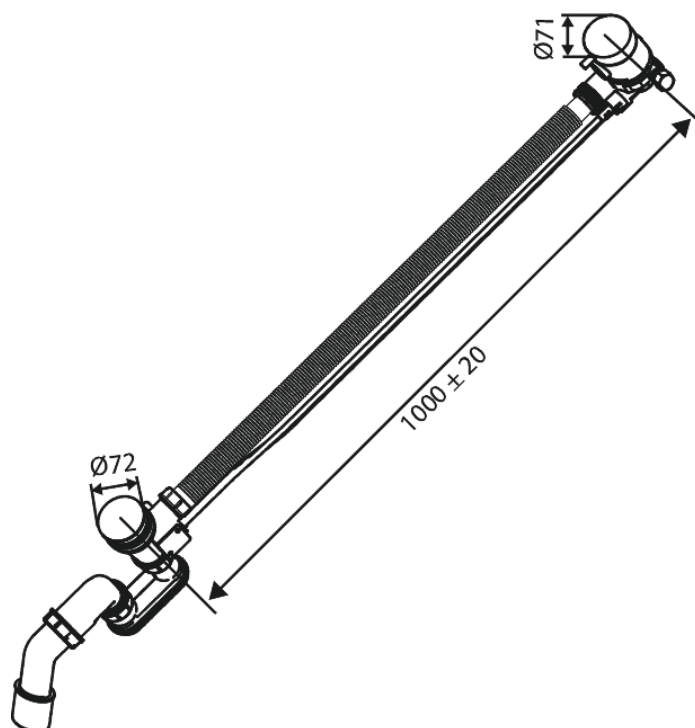

Armatura podtynkowa

# Syfon wannowy przelewowo - napełniający

**Kod:** 238905500  
**Wykończenie:** Szczotkowany grafit PVD  
**Seria:** Armatura podtynkowa

**EAN:** 5708516841814

## Opis produktu:

Przepływ wody max. 47 l/min

FM Mattsson Denmark ApS  
Hvidkærvej 48, 5250 Odense SV

Tel.: 508 953 956 [biuro@fmmattssongroup.com](mailto:biuro@fmmattssongroup.com)

Mere information på <https://damixa.pl>