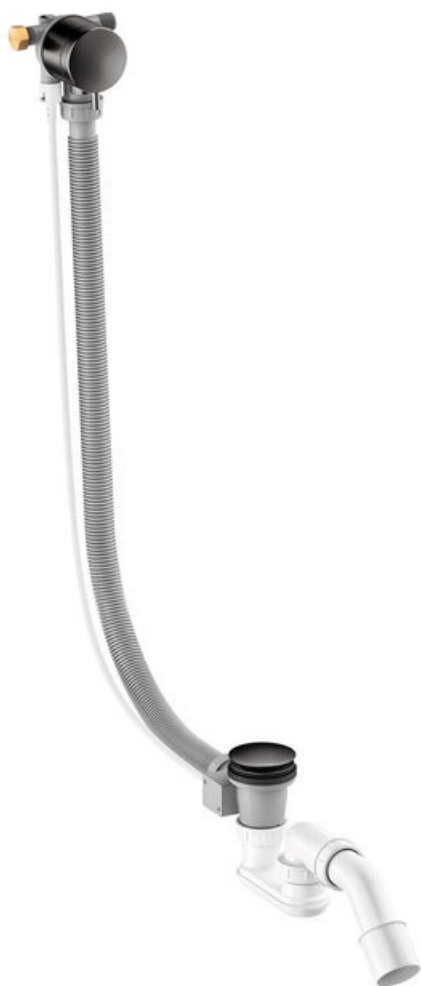

Armatura podtynkowa

Syfon wannowy przelewowo - napełniający

Kod: 238905500
Wykończenie: Szczotkowany grafit PVD
Seria: Armatura podtynkowa

EAN: 5708516841814

Opis produktu:

Przepływ wody max. 47 l/min

FM Mattsson Denmark ApS
Hvidkærvej 48, 5250 Odense SV