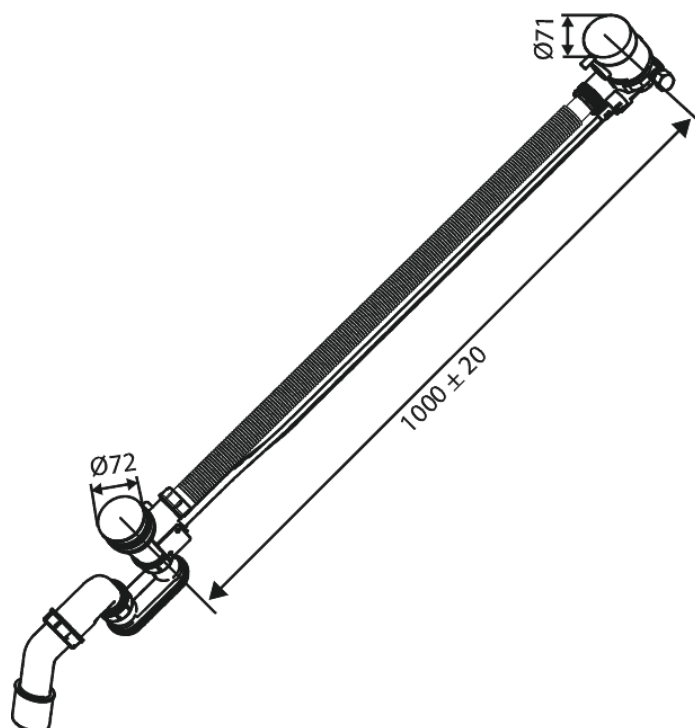

Armatura podtynkowa

Syfon wannowy przelewowo - napełniający

Kod: 238905500
Wykończenie: Szczotkowany grafit PVD
Seria: Armatura podtynkowa

EAN: 5708516841814

Opis produktu:

Przepływ wody max. 47 l/min

FM Mattsson Denmark ApS
Hvidkærvej 48, 5250 Odense SV