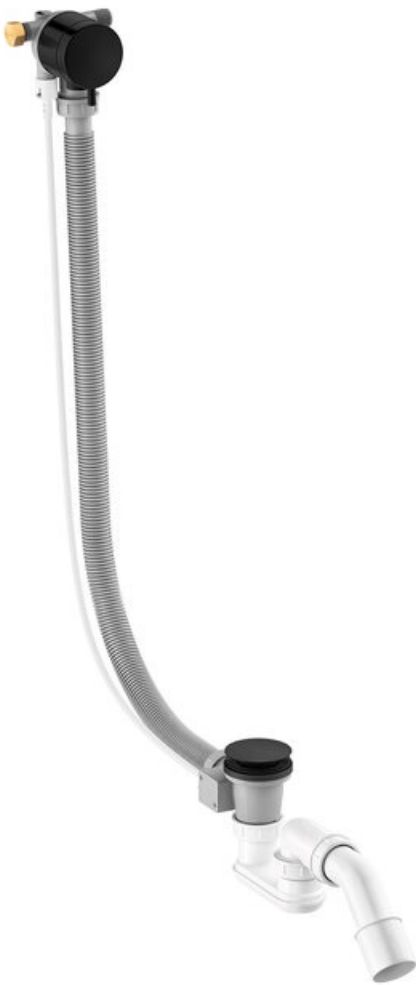

Armatura podtynkowa

Syfon wannowy przelewowo - napełniający

Kod: 238906100
Wykończenie: Matowa czern
Seria: Armatura podtynkowa

EAN: 5708516841821

Opis produktu:

Przepływ wody max. 47 l/min

FM Mattsson Denmark ApS
Hvidkærvej 48, 5250 Odense SV