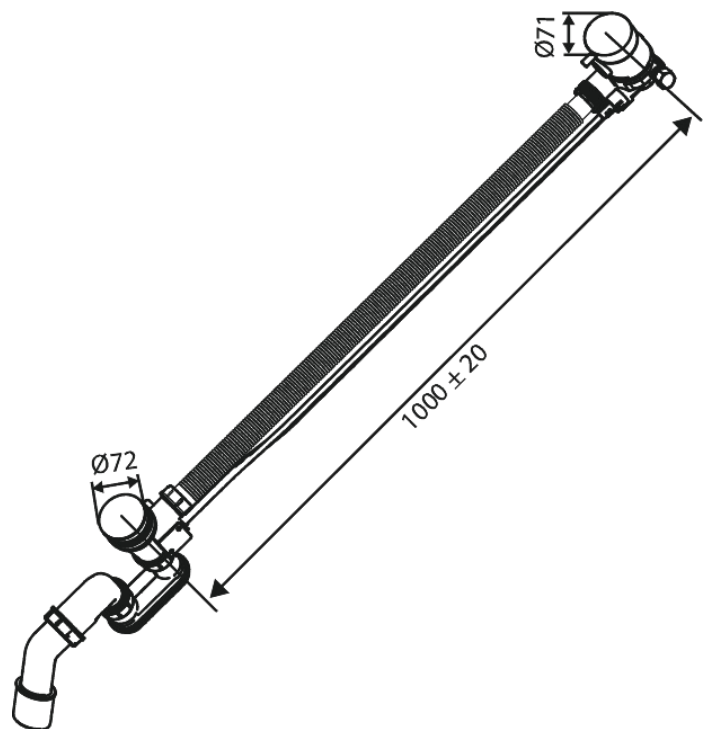

Armatura podtynkowa

Syfon wannowy przelewowo - napełniający

Kod: 238906100
Wykończenie: Matowa czern
Seria: Armatura podtynkowa

EAN: 5708516841821

Opis produktu:

Przepływ wody max. 47 l/min

FM Mattsson Denmark ApS
Hvidkærvej 48, 5250 Odense SV