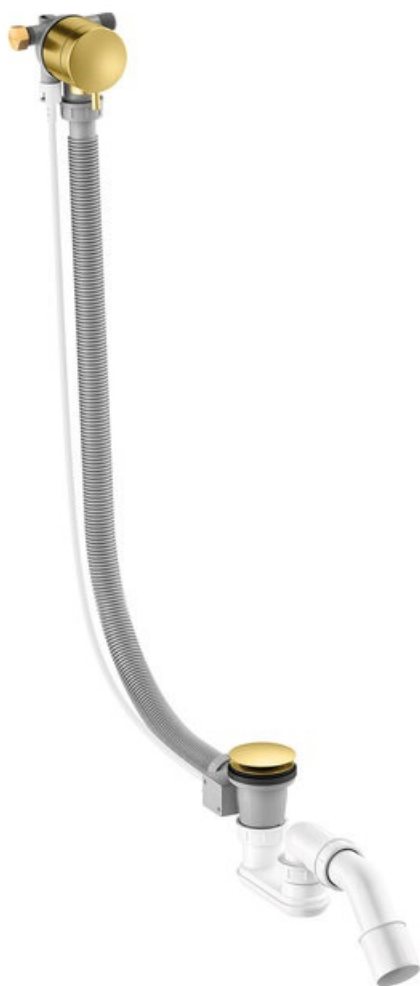

Armatura podtynkowa

Syfon wannowy przelewowo - napełniający

Kod: 238907900
Wykończenie: Szczotkowany mosiądz PVD
Seria: Armatura podtynkowa

EAN: 5708516841845

Opis produktu:

Przepływ wody max. 47 l/min

FM Mattsson Denmark ApS
Hvidkærvej 48, 5250 Odense SV

Tel.: 508 953 956 biuro@fmmattsongroup.com

Mere information på <https://damixa.pl>

damixa