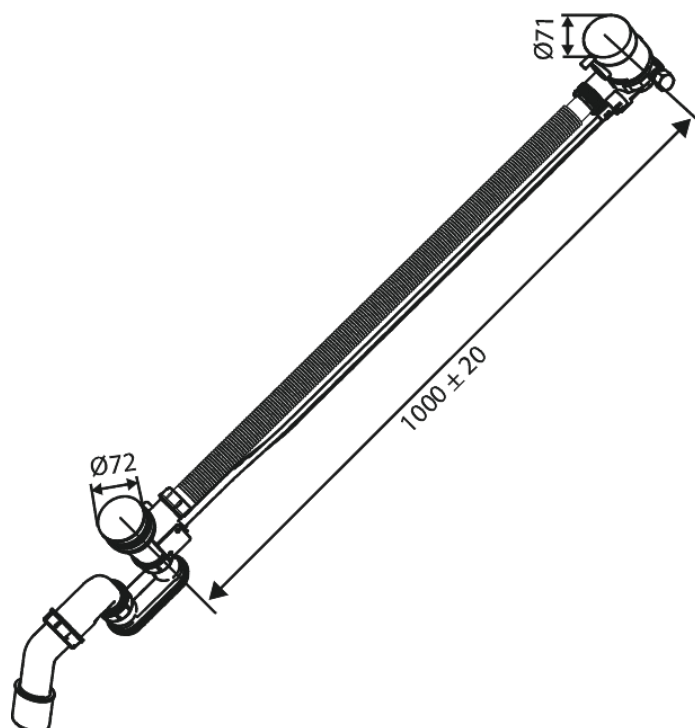

Armatura podtynkowa

Syfon wannowy przelewowo - napełniający

Kod: 238907900
Wykończenie: Szczotkowany mosiądz PVD
Seria: Armatura podtynkowa

EAN: 5708516841845

Opis produktu:

Przepływ wody max. 47 l/min

FM Mattsson Denmark ApS
Hvidkærvej 48, 5250 Odense SV

Tel.: 508 953 956 biuro@fmmattsongroup.com

Mere information på <https://damixa.pl>

damixa