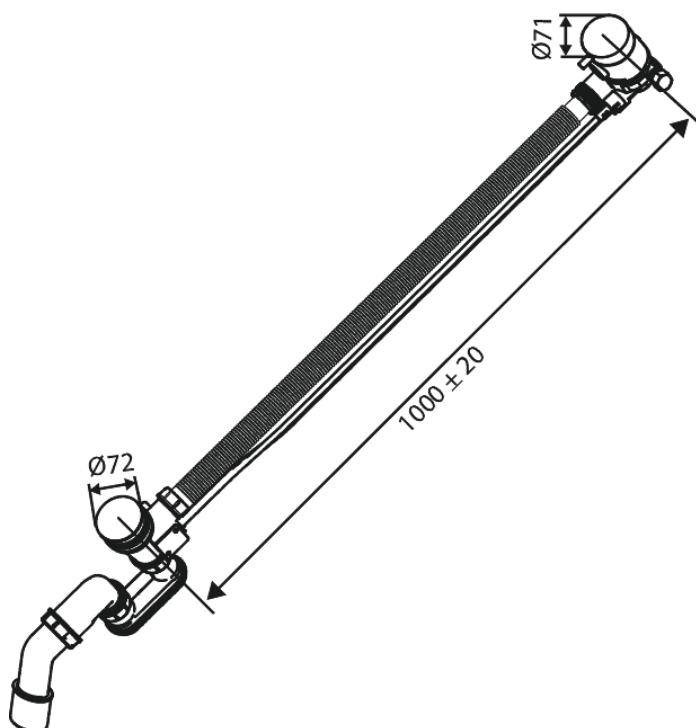

Armatura podtynkowa

Syfon wannowy przelewowo - napełniający

Kod: 238908700
Wykończenie: Szczotkowana miedź PVD
Seria: Armatura podtynkowa

EAN: 5708516841852

Opis produktu:

Przepływ wody max. 47 l/min

FM Mattsson Denmark ApS
Hvidkærvej 48, 5250 Odense SV