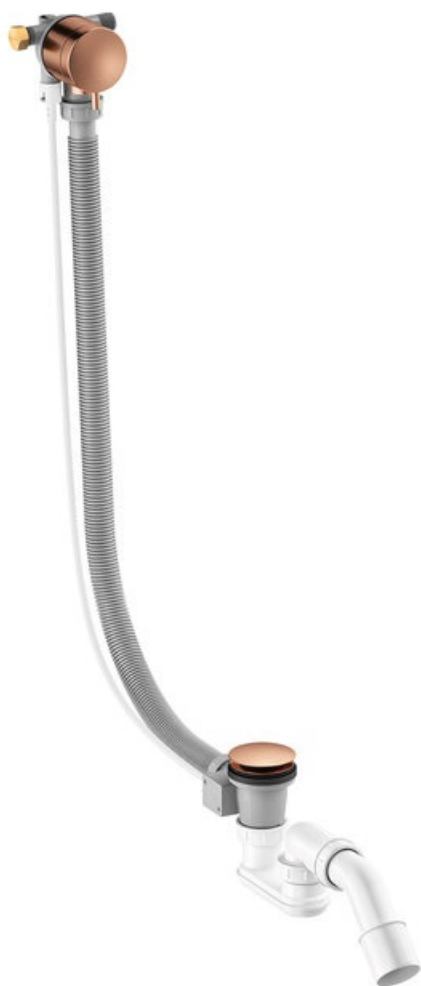

Armatura podtynkowa

Syfon wannowy przelewowo - napełniający

Kod: 238908700
Wykończenie: Szczotkowana miedź PVD
Seria: Armatura podtynkowa

EAN: 5708516841852

Opis produktu:

Przepływ wody max. 47 l/min

FM Mattsson Denmark ApS
Hvidkærvej 48, 5250 Odense SV