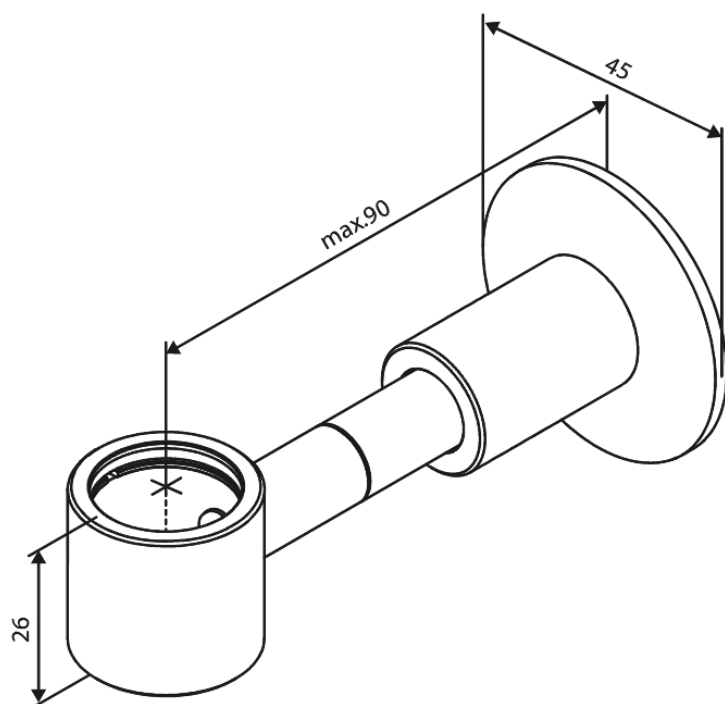

Akcesoria prysznicowe

Uniwersalna zaślepka otworu do systemów prysznicowych

Kod: 484960000
Wykończenie: Chrom
Seria: Akcesoria prysznicowe

EAN: 5708516840053

FM Mattsson Denmark ApS
Hvidkærvej 48, 5250 Odense SV