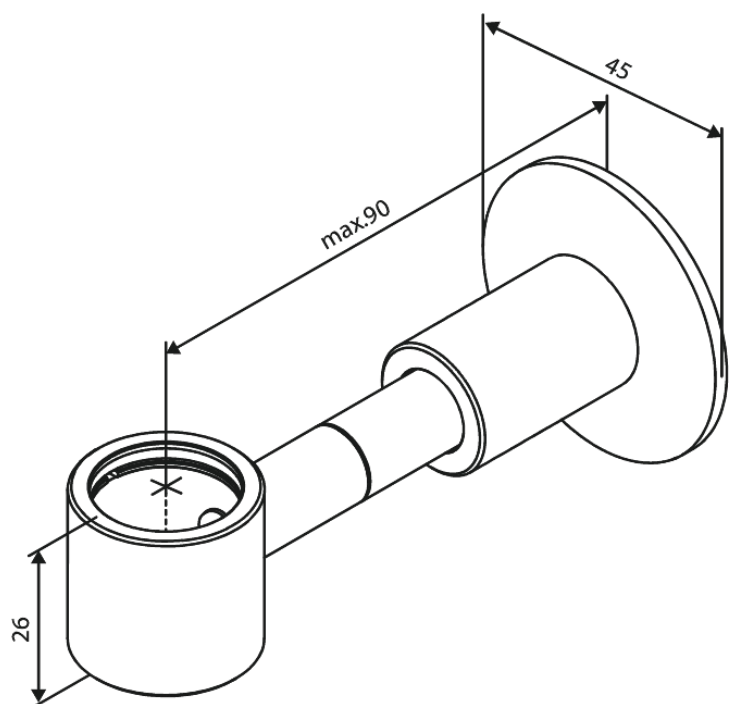

Akcesoria prysznicowe

Uniwersalna zaślepka otworu do systemów prysznicowych

Kod: 484960000
Wykończenie: Chrom
Seria: Akcesoria prysznicowe

EAN: 5708516840053

FM Mattsson Denmark ApS
Hvidkærvej 48, 5250 Odense SV