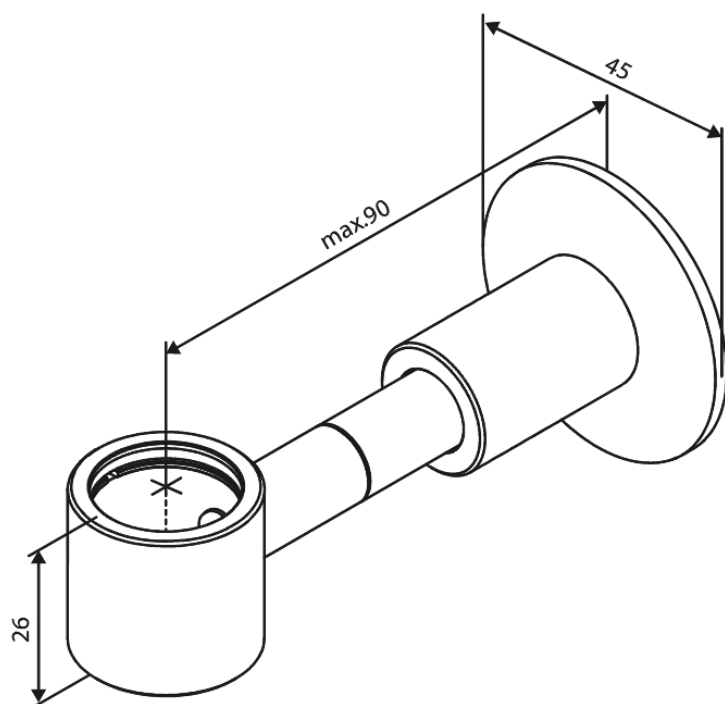

Akcesoria prysznicowe

Uniwersalna zaślepka otworu do systemów prysznicowych

Kod: 484966100
Wykończenie: Matowa czerń
Seria: Akcesoria prysznicowe

EAN: 5708516840060

FM Mattsson Denmark ApS
Hvidkærvej 48, 5250 Odense SV