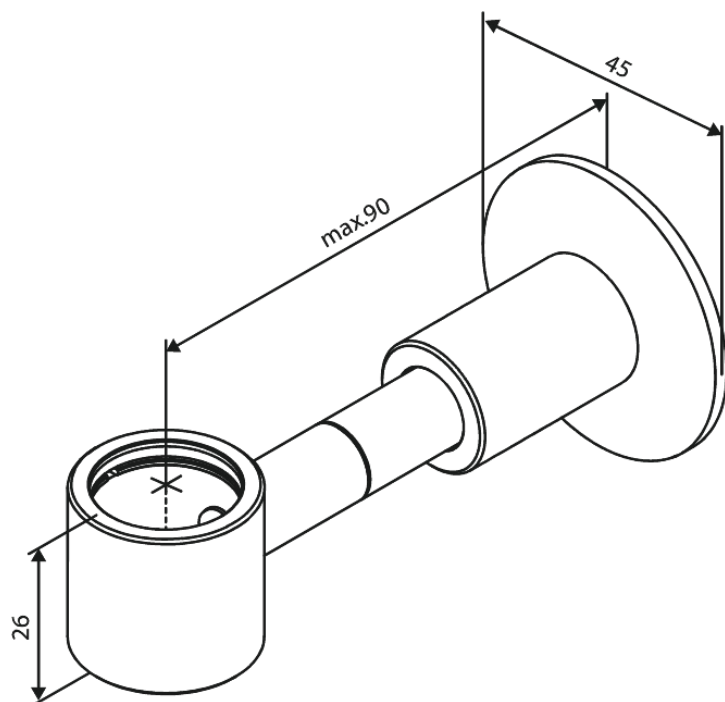

Akcesoria prysznicowe

Uniwersalna zaślepka otworu do systemów prysznicowych

Kod: 484966100
Wykończenie: Matowa czerń
Seria: Akcesoria prysznicowe

EAN: 5708516840060

FM Mattsson Denmark ApS
Hvidkærvej 48, 5250 Odense SV