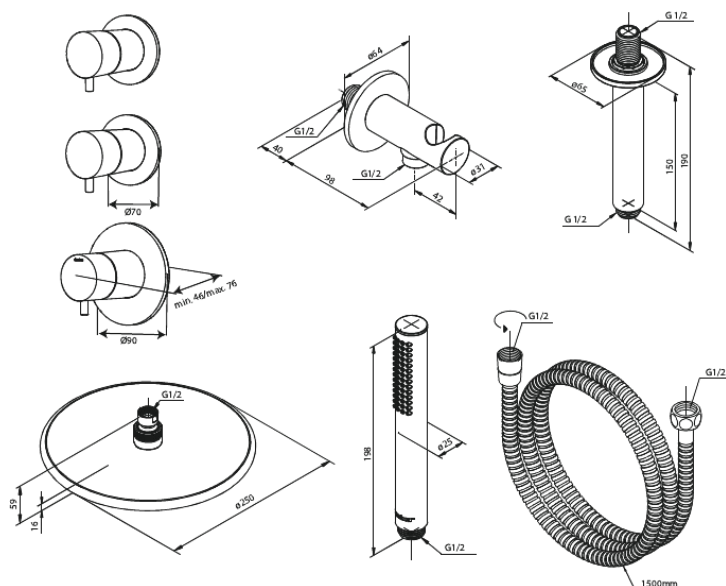

Armatura podtynkowa

Silhouet XS 2 Podtynkowy termostatyczny zestaw prysznicowy

Kod: 570444600
Wykończenie: Stal PVD
Seria: Armatura podtynkowa

EAN: 5708516841135

Opis produktu:

Metalowy element maskujący i uchwyt
W zestawie deszczownica, słuchawka prysznicowa i wąż prysznicowy
Przepływ wody przez deszczownicę max 9l/min.,
przez słuchawkę prysznicową max. 9l/min

Atrybuty

FM Mattsson Denmark ApS
Hvidkærvej 48, 5250 Odense SV

Tel.: 508 953 956 biuro@fmmattssongroup.com

Mere information på <https://damixa.pl>

damixa