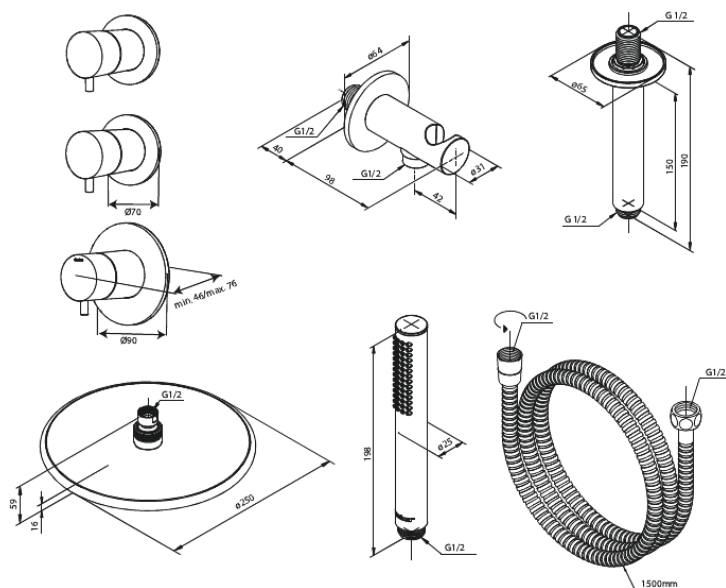

Armatura podtynkowa

Silhouet XS 2 Podtynkowy termostaticzny zestaw prysznicowy

Kod: 570447700
Wykończenie: Polerowany mosiądz PVD
Seria: Armatura podtynkowa

EAN: 5708516841166

Opis produktu:

Metalowy element maskujący i uchwyt
W zestawie deszczownica, słuchawka
prysznicowa i wąż prysznicowy
Przepływ wody przez deszczownicę max 9l/min.,
przez słuchawkę prysznicową max. 9l/min

Atrybuty

FM Mattsson Denmark ApS
Hvidkærvej 48, 5250 Odense SV

Tel.: 508 953 956 biuro@fmmattssongroup.com

Mere information på <https://damixa.pl>

damixa