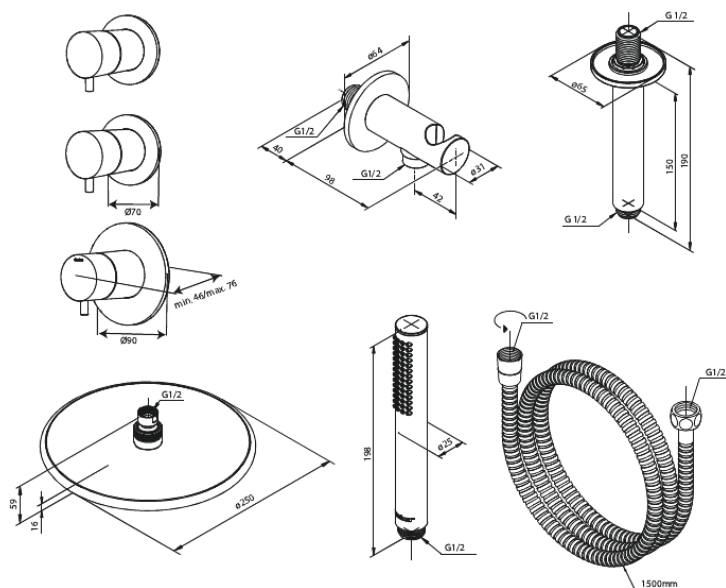

Armatura podtynkowa

Silhouet XS 2 Podtynkowy termostaticzny zestaw prysznicowy

Kod: 570447900
Wykończenie: Szorstkowany mosiądz PVD
Seria: Armatura podtynkowa

EAN: 5708516841173

Opis produktu:

Metalowy element maskujący i uchwyt
W zestawie deszczownica, słuchawka prysznicowa i wąż prysznicowy
Przepływ wody przez deszczownicę max 9l/min.,
przez słuchawkę prysznicową max. 9l/min

Atrybuty

FM Mattsson Denmark ApS
Hvidkærvej 48, 5250 Odense SV

Tel.: 508 953 956 biuro@fmmattssongroup.com

Mere information på <https://damixa.pl>

damixa