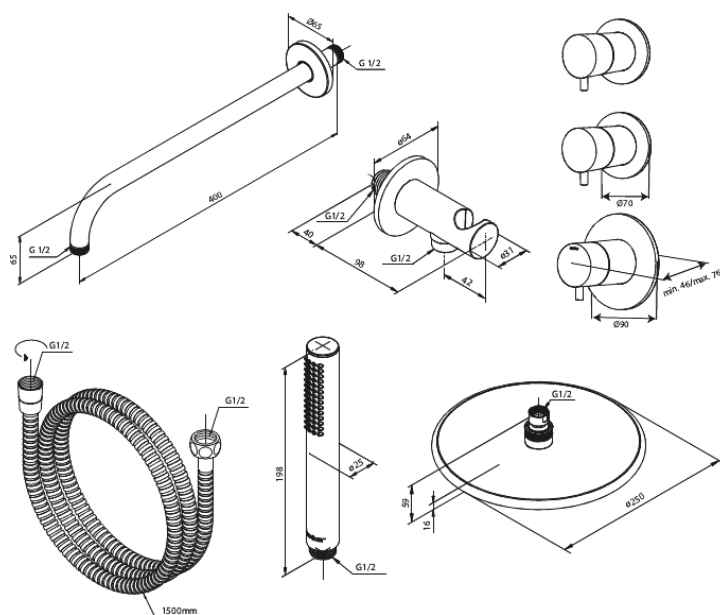

Armatura podtynkowa

Silhouet XS 1 - Podtynkowy termostaticzny zestaw prysznicowy

Kod: 570450000
Wykończenie: Chrom
Seria: Armatura podtynkowa

EAN: 5708516841197

Opis produktu:

Głowica ceramiczna
Metalowy element maskujący i uchwyt
W zestawie deszczownica, słuchawka prysznicowa i wąż prysznicowy
Przepływ wody przez deszczownicę max 9l/min.,
przez słuchawkę prysznicową max. 9l/min
Głębokość zabudowy (min. 75mm. - max. 105mm)

Atrybuty

FM Mattsson Denmark ApS
Hvidkærvej 48, 5250 Odense SV

Tel.: 508 953 956 biuro@fmmattssongroup.com

Mere information på <https://damixa.pl>

damixa