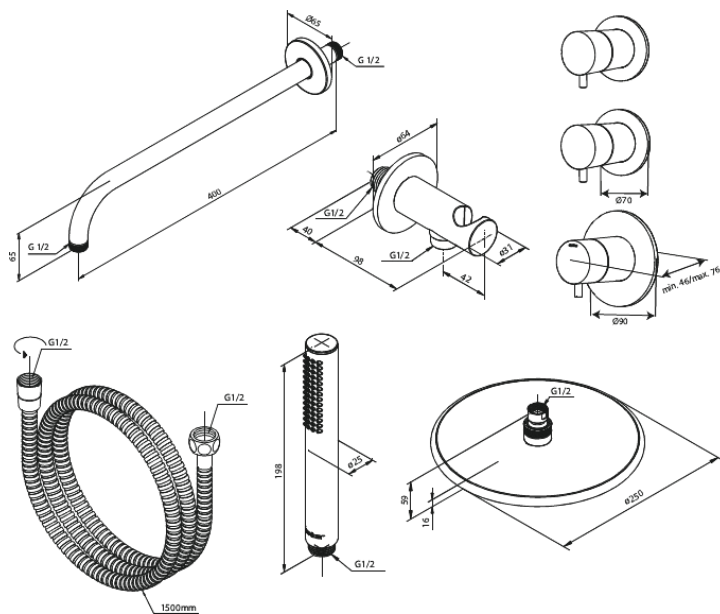

Atrybuty

FM Mattsson Denmark ApS
Hvidkærvej 48, 5250 Odense SV

Tel.: 508 953 956 biuro@fmmattssongroup.com

Mere information på <https://damixa.pl>

damixa