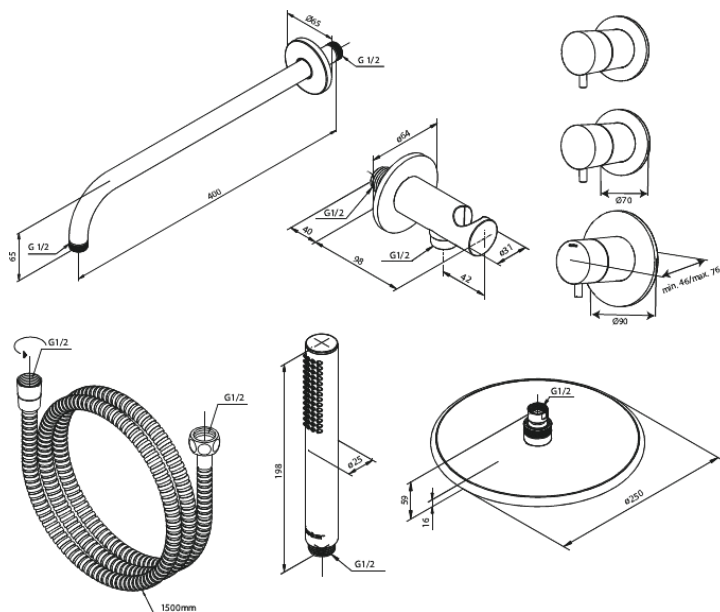

Atrybuty

FM Mattsson Denmark ApS
Hvidkærvej 48, 5250 Odense SV

Tel.: 508 953 956 biuro@fmmattssongroup.com

Mere information på <https://damixa.pl>

damixa