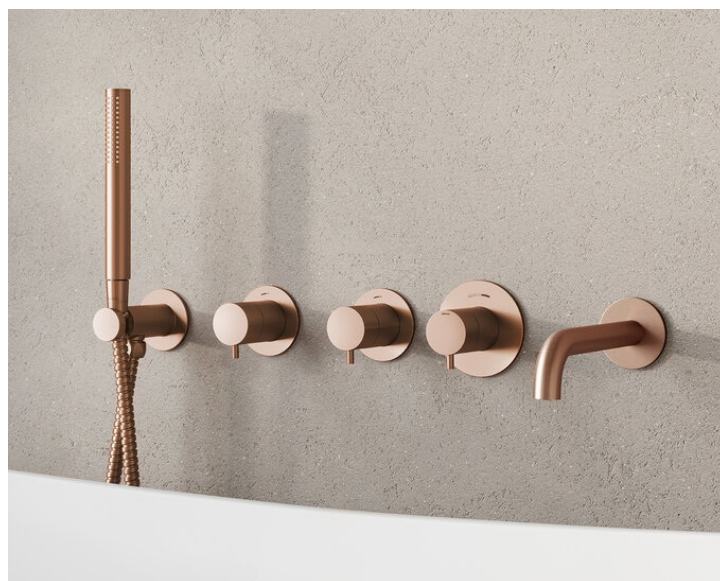

Atrybuty

FM Mattsson Denmark ApS
Hvidkærvej 48, 5250 Odense SV

Tel.: 508 953 956 biuro@fmmattssongroup.com

Mere information på <https://damixa.pl>

damixa