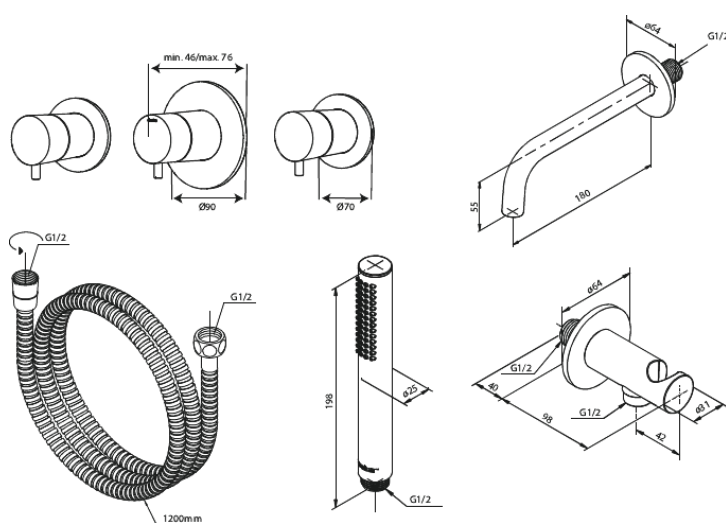

Atrybuty

FM Mattsson Denmark ApS
Hvidkærvej 48, 5250 Odense SV

Tel.: 508 953 956 biuro@fmmattsongroup.com

Mere information på <https://damixa.pl>

damixa