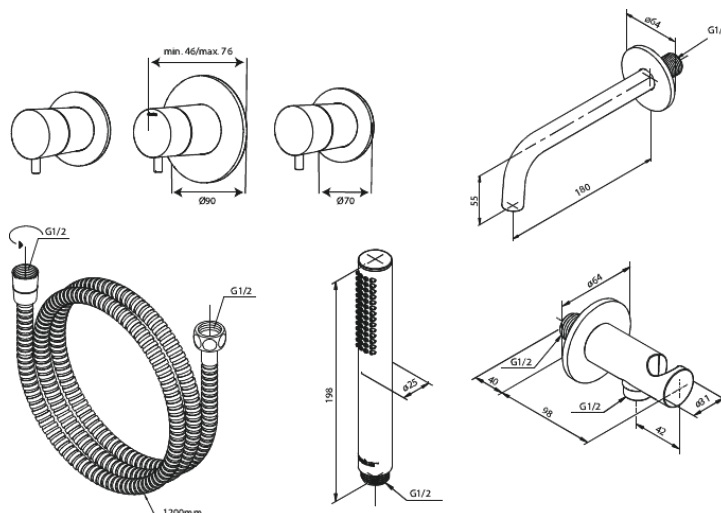

Atrybuty

FM Mattsson Denmark ApS
Hvidkærvej 48, 5250 Odense SV

Tel.: 508 953 956 biuro@fmmattssongroup.com

Mere information på <https://damixa.pl>

damixa