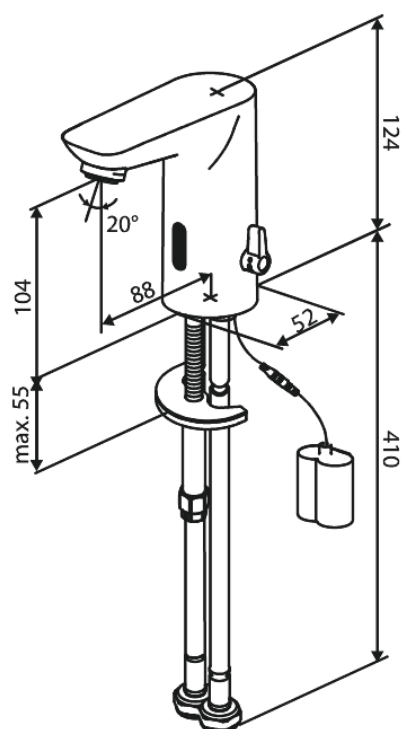

Atrybuty

FM Mattsson Denmark ApS
Hvidkærvej 48, 5250 Odense SV

Tel.: 508 953 956 biuro@fmmattssongroup.com

Mere information på <https://damixa.pl>

damixa