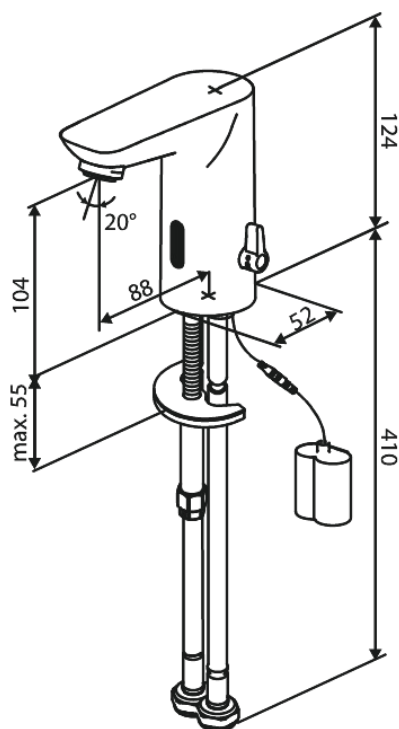

Atrybuty

FM Mattsson Denmark ApS
Hvidkærvej 48, 5250 Odense SV

Tel.: 508 953 956 biuro@fmmattssongroup.com

Mere information på <https://damixa.pl>

damixa