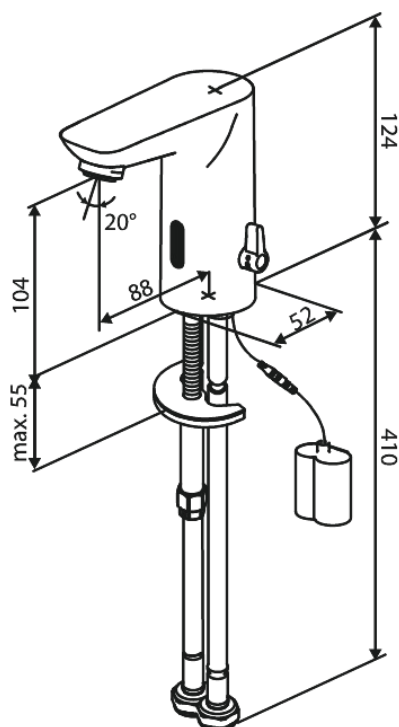

Atrybuty

FM Mattsson Denmark ApS
Hvidkærvej 48, 5250 Odense SV

Tel.: 508 953 956 biuro@fmmattssongroup.com

Mere information på <https://damixa.pl>

damixa