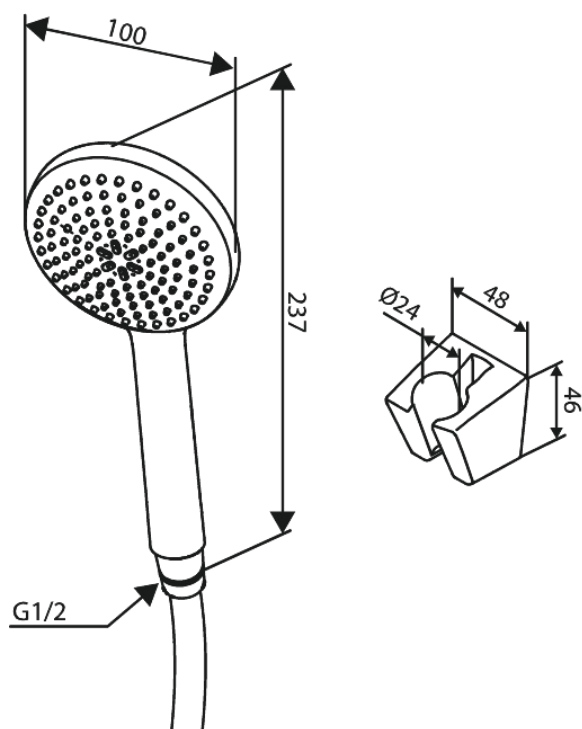

Core

Zestawy do kąpiel

Kod: 593333000
Wykończenie: Chrom
Seria: Core

EAN: 5708516838524

Opis produktu:

Przepływ wody max. 6l/min

Atrybuty

FM Mattsson Denmark ApS
Hvidkærvej 48, 5250 Odense SV

Tel.: 508 953 956 biuro@fmmattssongroup.com

Mere information på <https://damixa.pl>

damixa