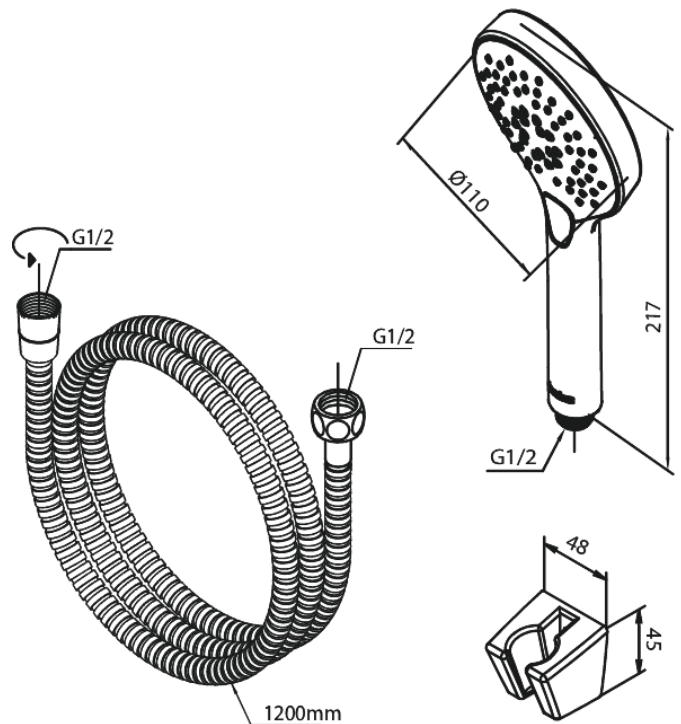

Silhouet

Zestawy do kąpieli

Kod: 765254600
Wykończenie: Stal PVD
Seria: Silhouet

EAN: 5708516842972

Opis produktu:

Przepływ wody max. 9l/min
3 rodzaje strumienia

Atrybuty

FM Mattsson Denmark ApS
Hvidkærvej 48, 5250 Odense SV

Tel.: 508 953 956 biuro@fmmattssongroup.com

Mere information på <https://damixa.pl>

damixa