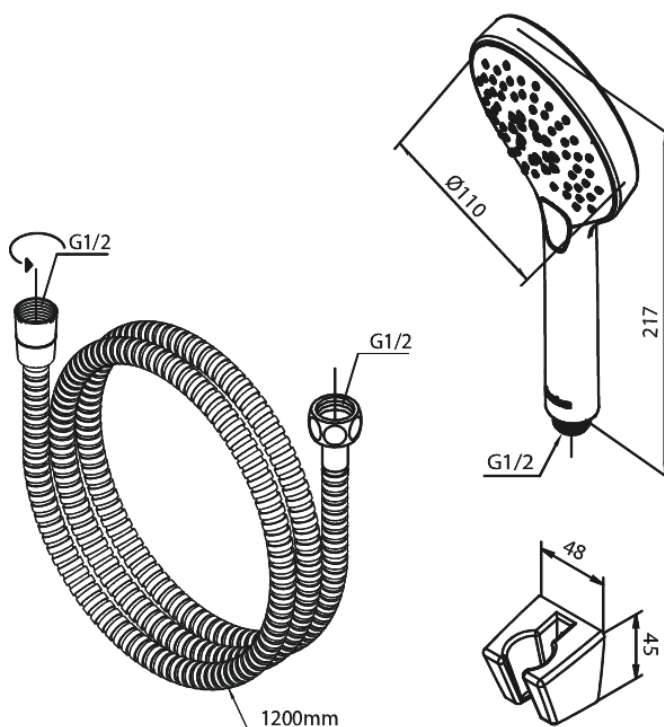

Silhouet

Zestawy do kąpieli

Kod: 765254600
Wykończenie: Stal PVD
Seria: Silhouet

EAN: 5708516842972

Opis produktu:

Przepływ wody max. 9l/min
3 rodzaje strumienia

Atrybuty

FM Mattsson Denmark ApS
Hvidkærvej 48, 5250 Odense SV