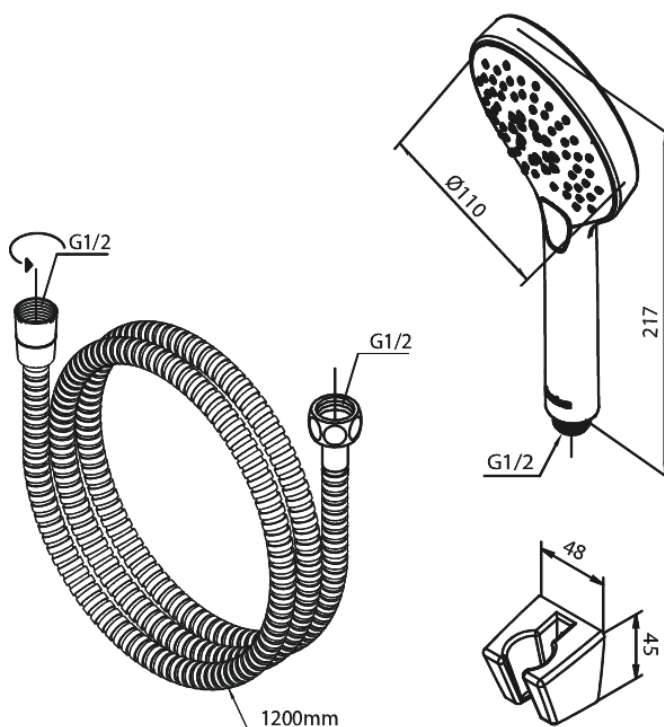

Silhouet

Zestawy do kąpieli

Kod: 765255500
Wykończenie: Szczotkowany grafit PVD
Seria: Silhouet

EAN: 5708516842989

Opis produktu:

Przepływ wody max. 9l/min
3 rodzaje strumienia

Atrybuty

FM Mattsson Denmark ApS
Hvidkærvej 48, 5250 Odense SV

Tel.: 508 953 956 biuro@fmmattssongroup.com

Mere information på <https://damixa.pl>

damixa