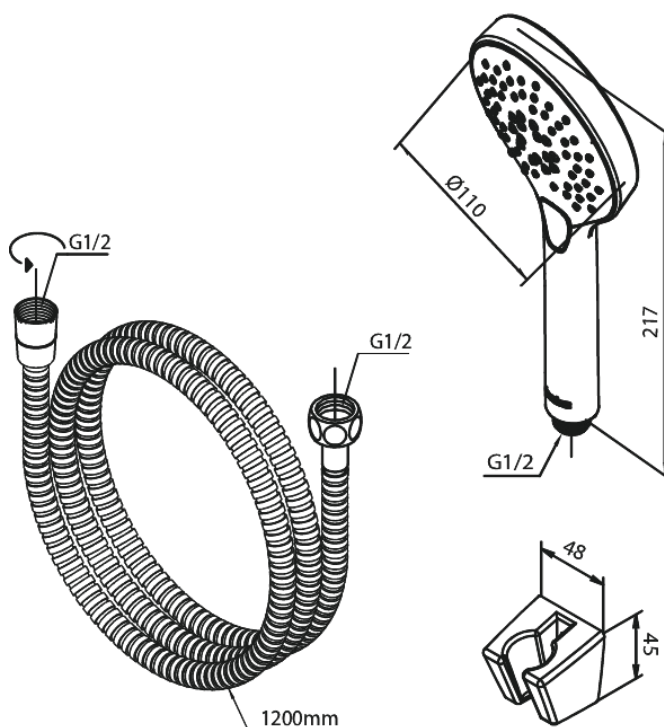

Silhouet

Zestawy do kąpieli

Kod: 765256100
Wykończenie: Matowa czerń
Seria: Silhouet

EAN: 5708516842996

Opis produktu:

Przepływ wody max. 9l/min
3 rodzaje strumienia

Atrybuty

FM Mattsson Denmark ApS
Hvidkærvej 48, 5250 Odense SV