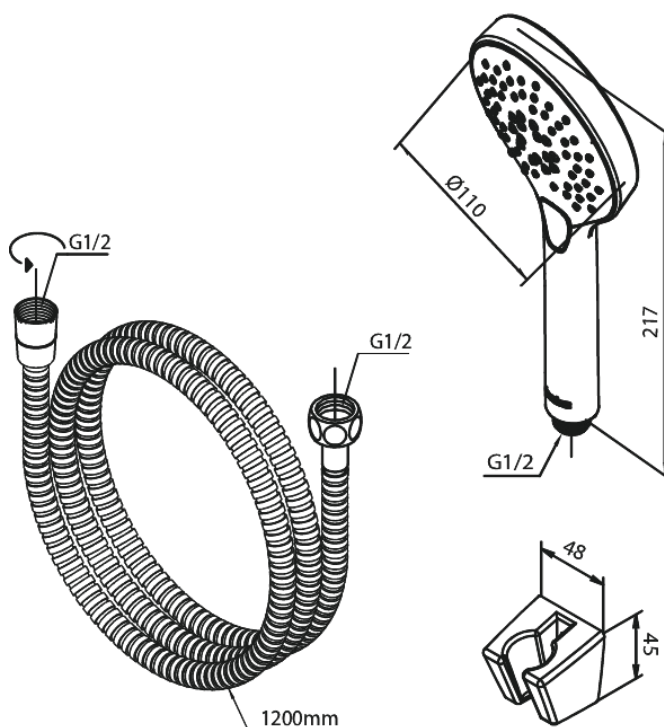

Silhouet

Zestawy do kąpieli

Kod: 765258700
Wykończenie: Szczotkowana miedź PVD
Seria: Silhouet

EAN: 5708516843016

Opis produktu:

Przepływ wody max. 9l/min
3 rodzaje strumienia

Atrybuty

FM Mattsson Denmark ApS
Hvidkærvej 48, 5250 Odense SV

Tel.: 508 953 956 biuro@fmmattssongroup.com

Mere information på <https://damixa.pl>

damixa