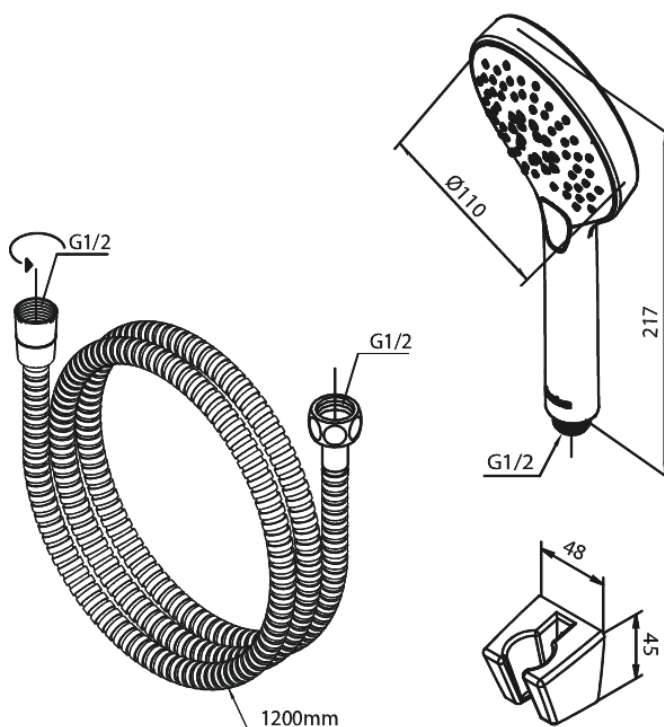

Silhouet

Zestawy do kąpieli

Kod: 765258700
Wykończenie: Szczotkowana miedź PVD
Seria: Silhouet

EAN: 5708516843016

Opis produktu:

Przepływ wody max. 9l/min
3 rodzaje strumienia

Atrybuty

FM Mattsson Denmark ApS
Hvidkærvej 48, 5250 Odense SV