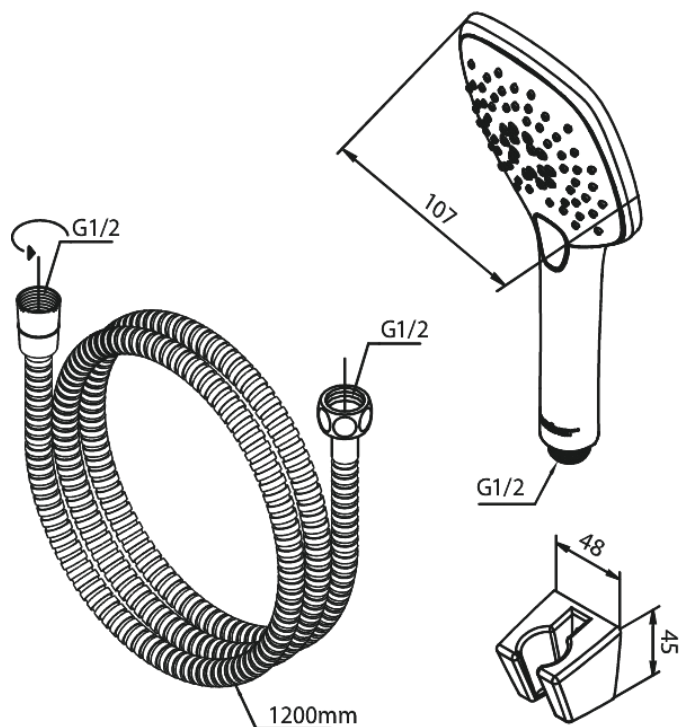

Pine

Zestawy do kąpieli

Kod: 765260000
Wykończenie: Chrom
Seria: Pine

EAN: 5708516843023

Opis produktu:

Przepływ wody max. 6l/min
3 rodzaje strumienia

Atrybuty

FM Mattsson Denmark ApS
Hvidkærvej 48, 5250 Odense SV