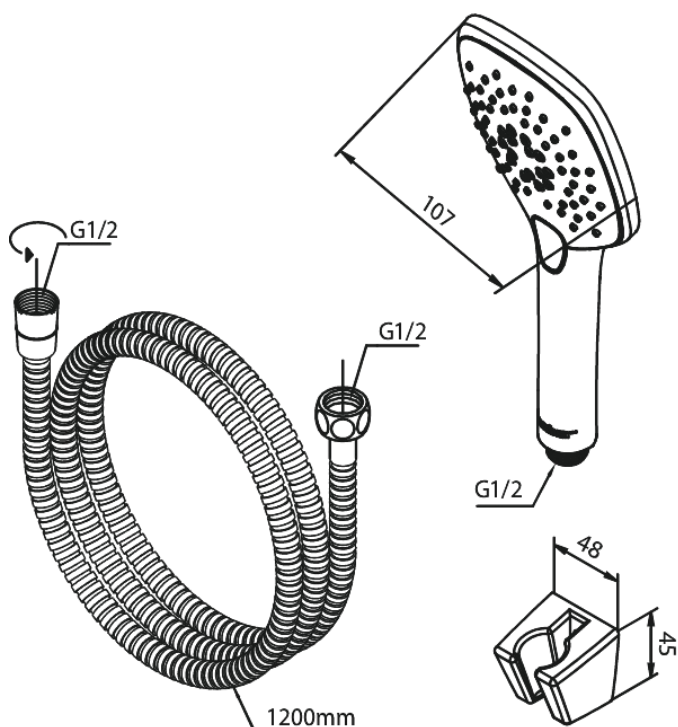

Pine

Zestawy do kąpieli

Kod: 765266100
Wykończenie: Matowa czerń
Seria: Pine

EAN: 5708516843047

Opis produktu:

Przepływ wody max. 6l/min
3 rodzaje strumienia

Atrybuty

FM Mattsson Denmark ApS
Hvidkærvej 48, 5250 Odense SV