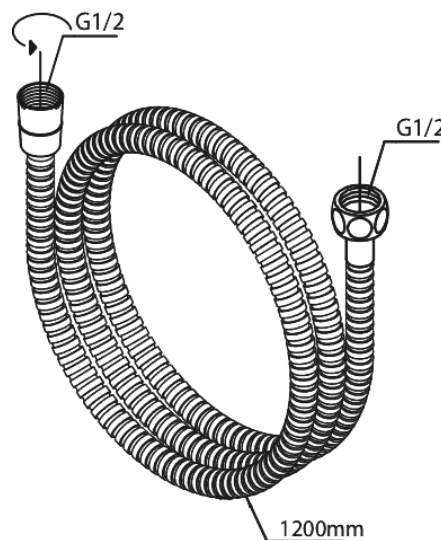

Osier

Zestawy do kąpielii

Kod: 765270000
Wykończenie: Chrom
Seria: Osier

EAN: 5708516843054

Opis produktu:

Przepływ wody max. 9l/min
1 rodzaj strumienia

Atrybuty

FM Mattsson Denmark ApS
Hvidkærvej 48, 5250 Odense SV