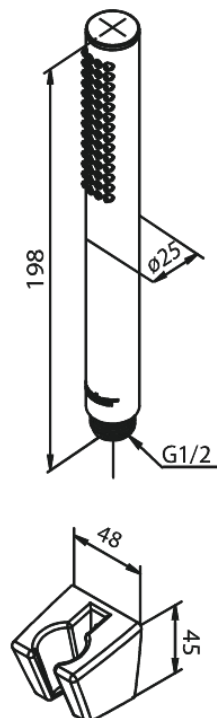

Osier

Zestawy do kąpielii

Kod: 765270000
Wykończenie: Chrom
Seria: Osier

EAN: 5708516843054

Opis produktu:

Przepływ wody max. 9l/min
1 rodzaj strumienia

Atrybuty

FM Mattsson Denmark ApS
Hvidkærvej 48, 5250 Odense SV