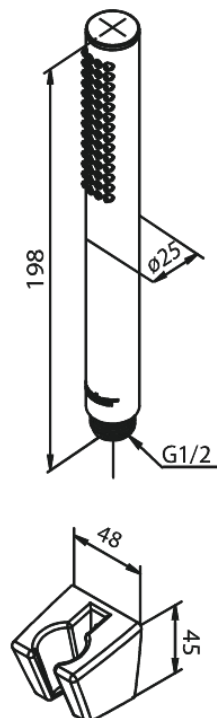

Osier

Zestawy do kąpieli

Kod: 765270000
Wykończenie: Chrom
Seria: Osier

EAN: 5708516843054

Opis produktu:

Przepływ wody max. 9l/min
1 rodzaj strumienia

Atrybuty

FM Mattsson Denmark ApS
Hvidkærvej 48, 5250 Odense SV