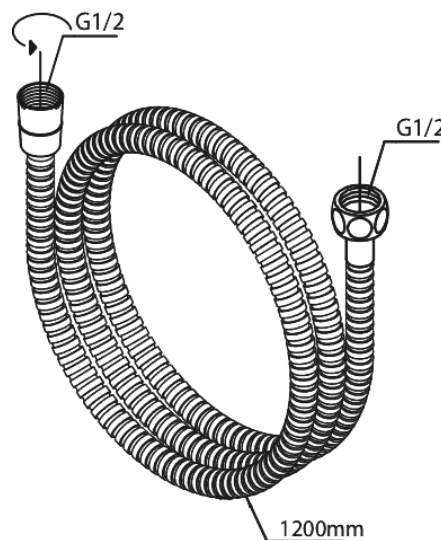

Osier

Zestawy do kąpieli

Kod: 765270000
Wykończenie: Chrom
Seria: Osier

EAN: 5708516843054

Opis produktu:

Przepływ wody max. 9l/min
1 rodzaj strumienia

Atrybuty

FM Mattsson Denmark ApS
Hvidkærvej 48, 5250 Odense SV