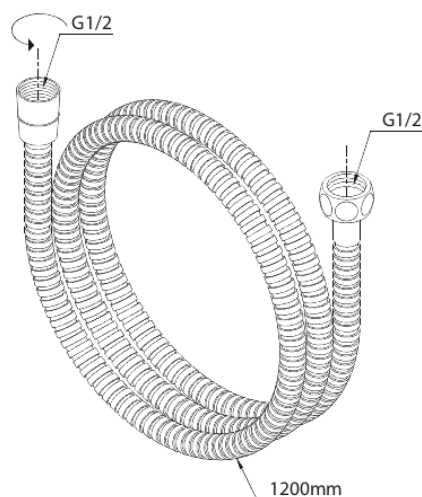

Akcesoria prysznicowe

Wąż prysznicowy metalowy (1200 mm)

Kod: 766920000
Wykończenie: Chrom
Seria: Akcesoria prysznicowe

EAN: 5708516839026

FM Mattsson Denmark ApS
Hvidkærvej 48, 5250 Odense SV

Tel.: 508 953 956 biuro@fmmattsongroup.com