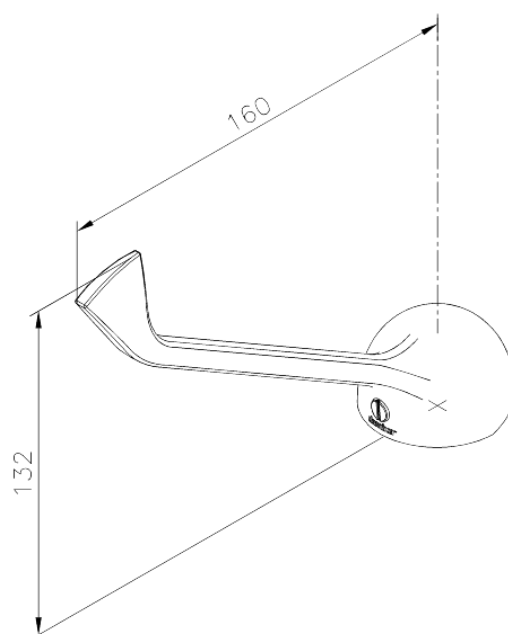

Space

Uchwyt długi

Kod: 484200000
Wykończenie: Chrom
Seria: Space

EAN: 5708516728757

FM Mattsson Denmark ApS
Hvidkærvej 48, 5250 Odense SV

Tel.: 508 953 956 biuro@fmmattssongroup.com

Mere information på <https://damixa.pl>