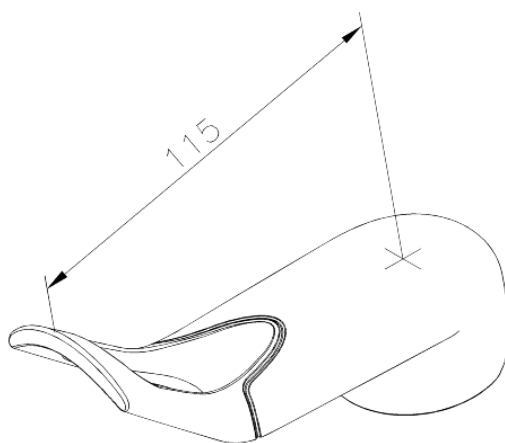

Clover Green

Uchwyt

Kod: 484517400
Wykończenie: Chrom/Czarny
Seria: Clover Green

EAN: 5708516740131

FM Mattsson Denmark ApS
Hvidkærvej 48, 5250 Odense SV

Tel.: 508 953 956 biuro@fmmattssongroup.com

Mere information på <https://damixa.pl>