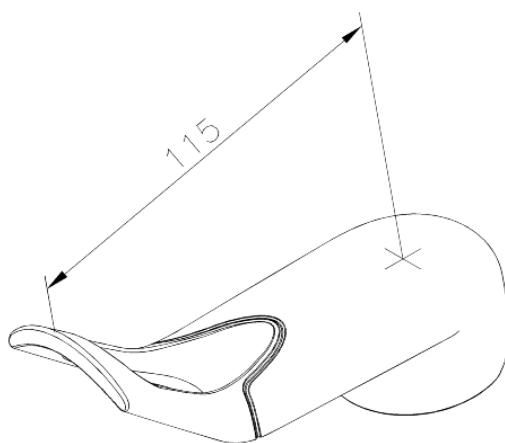

# Uchwyt

**Kod:** 484517400  
**Wykończenie:** Chrom/Czarny  
**Seria:** Clover Green

**EAN:** 5708516740131

FM Mattsson Denmark ApS  
Hvidkærvej 48, 5250 Odense SV

Tel.: 508 953 956 [biuro@fmmattssongroup.com](mailto:biuro@fmmattssongroup.com)