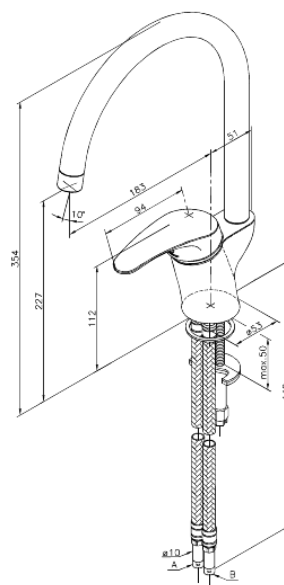

Lyra

Bateria kuchenna

Kod: 510000000
Wykończenie: Chrom
Seria: Lyra

EAN: 5708516714064

Opis produktu:

Jednouchwytowa
Zakres obrotu wylewki 120°
Głowica ceramiczna
Przepływ wody max. 17l/min
Pokręta mogą być umieszczone z przodu, z lewej
lub z prawej strony