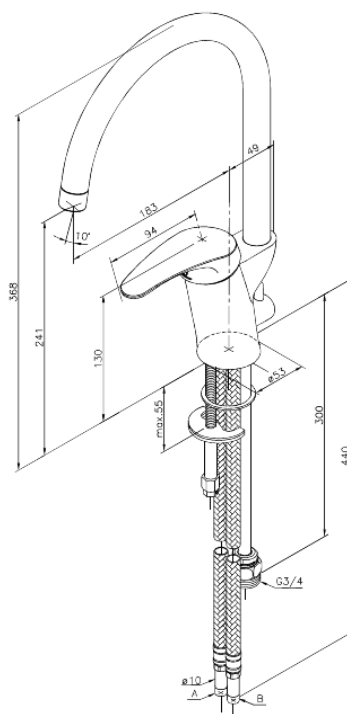

Atrybuty

FM Mattsson Denmark ApS
Hvidkærvej 48, 5250 Odense SV

Tel.: 508 953 956 biuro@fmmattssongroup.com

Mere information på <https://damixa.pl>

damixa