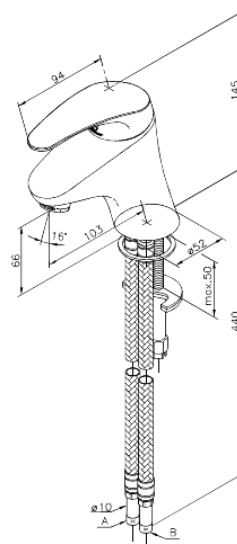

Lyra

Bateria umywalkowa

Kod: 510210000
Wykończenie: Chrom
Seria: Lyra

EAN: 5708516714088

Opis produktu:

Jednouchwytowa
Głowica ceramiczna
Przepływ wody max. 12l/min

FM Mattsson Denmark ApS
Hvidkærvej 48, 5250 Odense SV