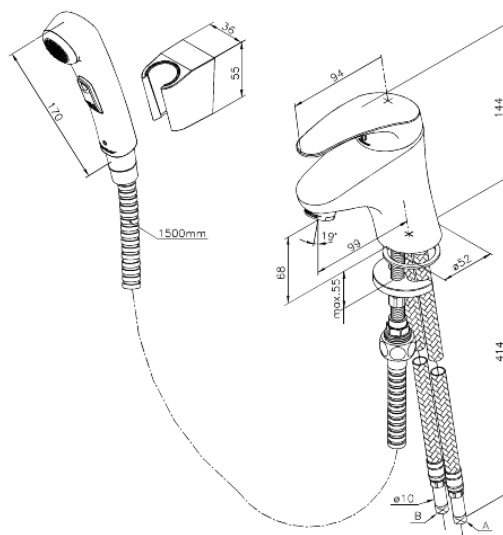

Lyra

Bateria umywalkowa

Kod: 510300000
Wykończenie: Chrom
Seria: Lyra

EAN: 5708516714095

Opis produktu:

Jednouchwytowa
Głowica ceramiczna

FM Mattsson Denmark ApS
Hvidkærvej 48, 5250 Odense SV

Tel.: 508 953 956 biuro@fmmattsongroup.com