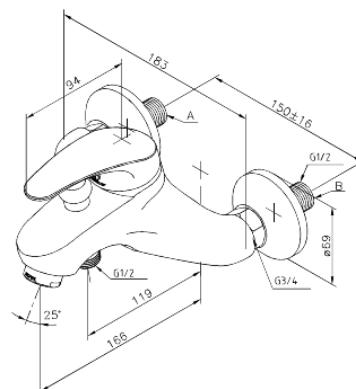

Lyra

Bateria wannowo-prysznicowa

Kod: 511000000
Wykończenie: Chrom
Seria: Lyra

EAN: 5708516714101

Opis produktu:

Głowica ceramiczna
Przepływ wody max. 19/13l/min
Rozstaw podłączeniowy 150 mm
3/4" Rozety i mimośrodry
Przełącznik na prysznic
Podłączenie węża prysznicowego 1/2"