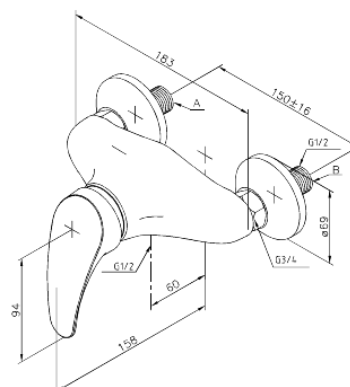

Lyra

Bateria prysznicowa

Kod: 512000000
Wykończenie: Chrom
Seria: Lyra

EAN: 5708516714118

Opis produktu:

Głowica ceramiczna
Przepływ wody max. 13l/min
Rozstaw podłączeniowy 150 mm
3/4" Rozety i mimośrodowo
Podłączenie węża prysznicowego 1/2"