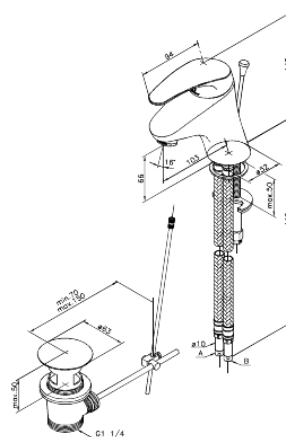

Lyra

Bateria umywalkowa

Kod: 518210000
Wykończenie: Chrom
Seria: Lyra

EAN: 5708516714125

Opis produktu:

Jednouchwytowa
Głowica ceramiczna
Przepływ wody max. 12l/min
Korek automatyczny

FM Mattsson Denmark ApS
Hvidkærvej 48, 5250 Odense SV